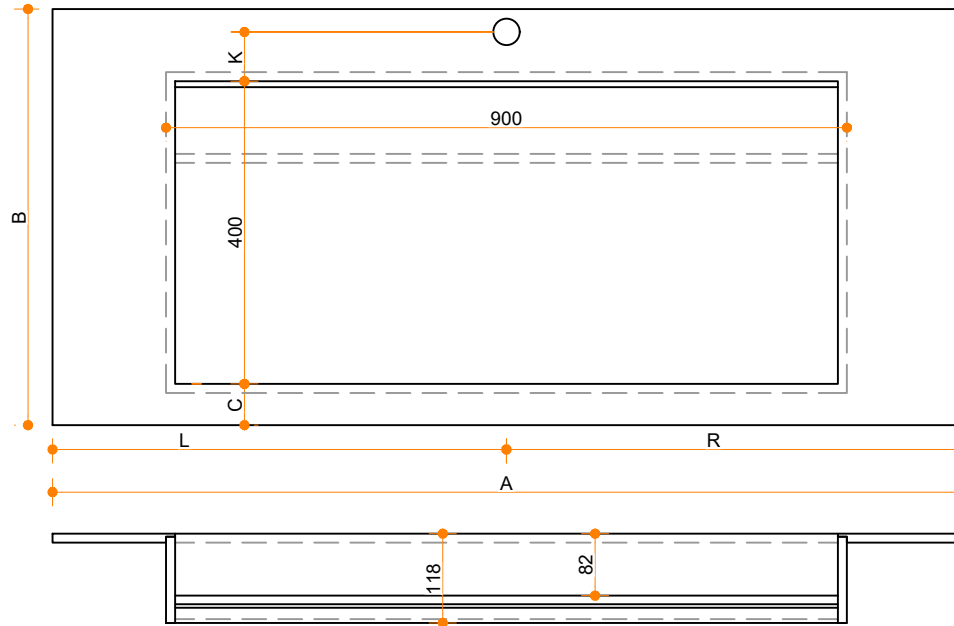

Traverso 900-400 - enkel

Type 1: 12mm wastafelblad op meubel
 Type 2: Wastafelblad opgedikt met 18mm Multiplex t.b.v. ophanging aan muur.
 Type 3: Wastafelblad volledig opgedikt (dichte kist) t.b.v. montage op meubel

Vul hieronder uw gewenste gegevens in:

Vul hieronder uw gewenste spoelbakafmetingen in:
 Type spoelbak: Traverso 900-400 - enkel

Afmetingen wastafelblad in mm

A = _____
 B = _____
 L = _____
 R = _____
 C = _____
 H = _____

K = _____

Opmerkingen:

Type wastafelblad:	_____
Ophangbeugels bijgeleverd?	_____
Kraangat:	_____
Zichtzijdes wastafelblad:	_____
Conditie:	_____

Cora Techniek B.V.
 Ommelseweg 54
 5721 WV, Asten, NL

info@coratechniek.nl
 0493-670990