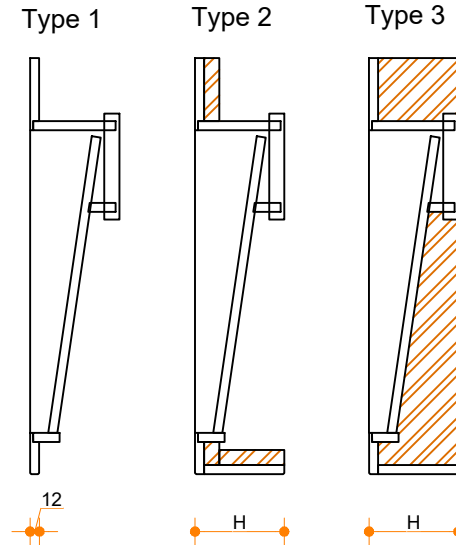

Traverso 900-400 - enkel

Type 1: 12mm wastafelblad op meubel
 Type 2: Wastafelblad opgedikt met 18mm Multiplex t.b.v. ophanging aan muur.
 Type 3: Wastafelblad volledig opgedikt (dichte kist) t.b.v. montage op meubel

Vul hieronder uw gewenste gegevens in:

Vul hieronder uw gewenste spoelbakafmetingen in:
 Type spoelbak: Traverso 900-400 - enkel

Afmetingen wastafelblad in mm

A = _____
 B = _____
 L = _____
 R = _____
 C = _____
 H = _____