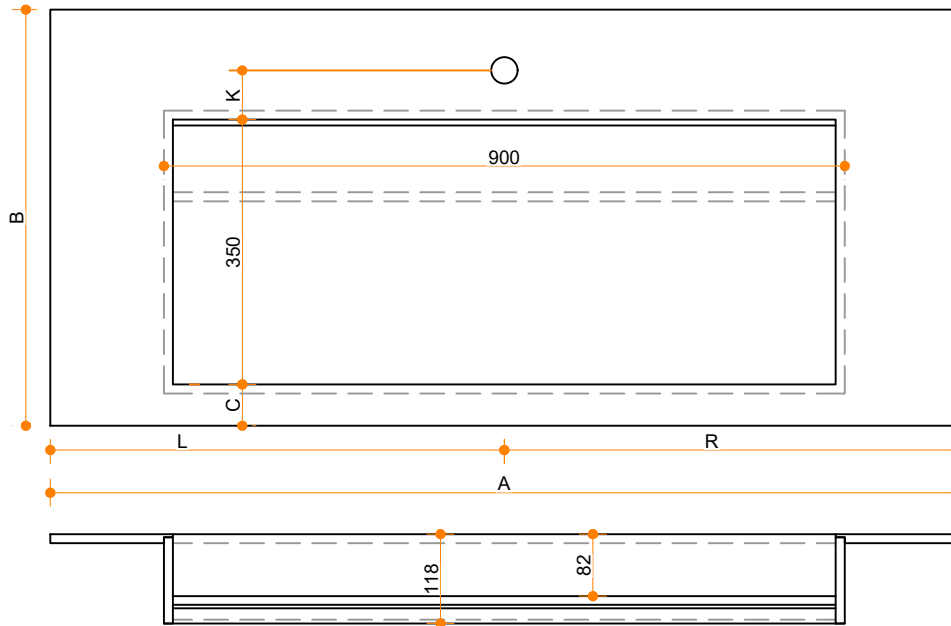

# Traverso 900-350 - enkel

Type 1

Type 2

Type 3

Type 1: 12mm wastafelblad op meubel

Type 2: Wastafelblad opgedikt met 18mm Multiplex t.b.v. ophanging aan muur.

Type 3: Wastafelblad volledig opgedikt (dichte kist) t.b.v. montage op meubel

Vul hieronder uw gewenste gegevens in:

Vul hieronder uw gewenste spoelbakafmetingen in:  
Type spoelbak: Traverso 900-350 - enkel

Afmetingen wastafelblad in mm

A = \_\_\_\_\_

B = \_\_\_\_\_

L = \_\_\_\_\_

R = \_\_\_\_\_

C = \_\_\_\_\_

H = \_\_\_\_\_

K = \_\_\_\_\_

**Opmerkingen:**

Type wastafelblad:	Type 1 / Type 2 / Type 3
Ophangbeugels bijgeleverd?	JA / NEE
Kraangat:	JA / NEE
Zichtzijdes wastafelblad:	Links / Voor / Rechts
Conditie:	Af fabriek / Leveren / Monteren