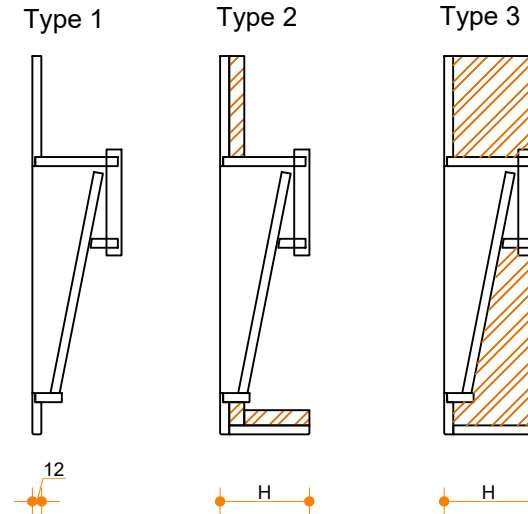

Traverso 900-300 - enkel

Type 1: 12mm wastafelblad op meubel
 Type 2: Wastafelblad opgedikt met 18mm Multiplex t.b.v. ophanging aan muur.
 Type 3: Wastafelblad volledig opgedikt (dichte kist) t.b.v. montage op meubel

Vul hieronder uw gewenste gegevens in:

Vul hieronder uw gewenste spoelbakafmetingen in:
 Type spoelbak: Traverso 900-300 - enkel

Afmetingen wastafelblad in mm

A = _____
 B = _____
 L = _____
 R = _____
 C = _____
 H = _____