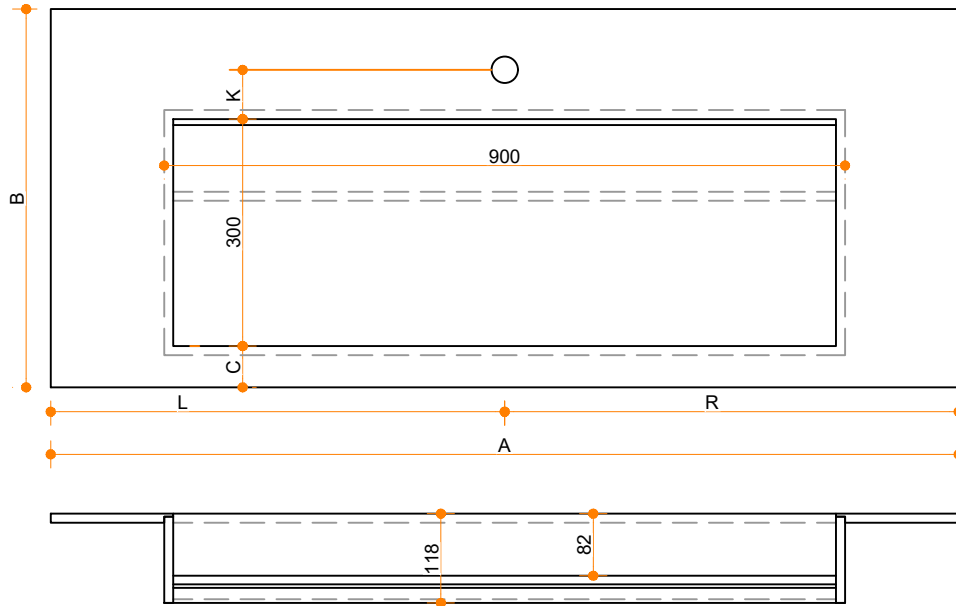

Traverso 900-300 - enkel

Type 1: 12mm wastafelblad op meubel
 Type 2: Wastafelblad opgedikt met 18mm Multiplex t.b.v. ophanging aan muur.
 Type 3: Wastafelblad volledig opgedikt (dichte kist) t.b.v. montage op meubel

Vul hieronder uw gewenste gegevens in:

Vul hieronder uw gewenste spoelbakafmetingen in:
 Type spoelbak: Traverso 900-300 - enkel

Afmetingen wastafelblad in mm

A = _____
 B = _____
 L = _____
 R = _____
 C = _____
 H = _____