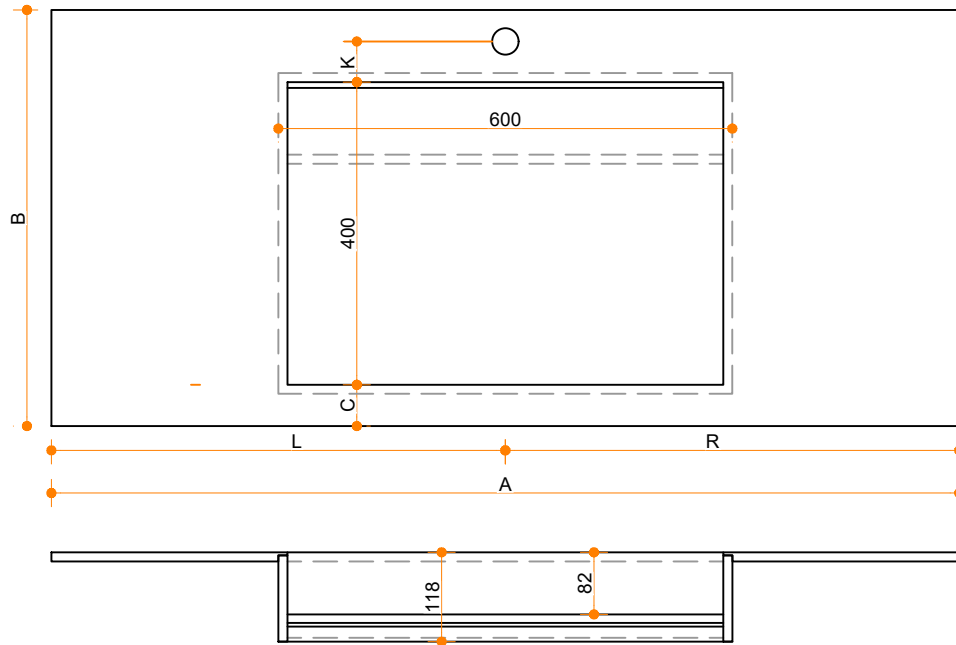

Traverso 600-400 - enkel

Type 1: 12mm wastafelblad op meubel
 Type 2: Wastafelblad opgedikt met 18mm Multiplex t.b.v. ophanging aan muur.
 Type 3: Wastafelblad volledig opgedikt (dichte kist) t.b.v. montage op meubel

Vul hieronder uw gewenste gegevens in:

Vul hieronder uw gewenste spoelbakafmetingen in:
 Type spoelbak: **Traverso 600-400 - enkel**

Afmetingen wastafelblad in mm

A = _____
 B = _____
 L = _____
 R = _____
 C = _____
 H = _____

K = _____

Opmerkingen:

Type wastafelblad:	_____
Ophangbeugels bijgeleverd?	_____
Kraangat:	_____
Zichtzijdes wastafelblad:	_____
Conditie:	_____

Cora Techniek B.V.
 Ommelseweg 54
 5721 WV, Asten, NL

info@coratechniek.nl
 0493-670990