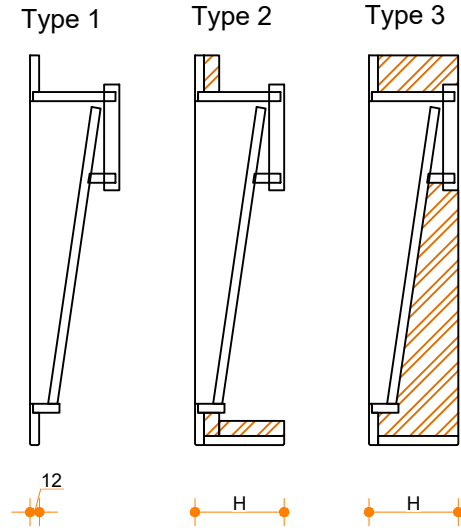

Traverso 600-400 - enkel

Type 1: 12mm wastafelblad op meubel
 Type 2: Wastafelblad opgedikt met 18mm Multiplex t.b.v. ophanging aan muur.
 Type 3: Wastafelblad volledig opgedikt (dichte kist) t.b.v. montage op meubel

Vul hieronder uw gewenste gegevens in:

Vul hieronder uw gewenste spoelbakafmetingen in:
 Type spoelbak: **Traverso 600-400 - enkel**

Afmetingen wastafelblad in mm

A = _____
 B = _____
 L = _____
 R = _____
 C = _____
 H = _____