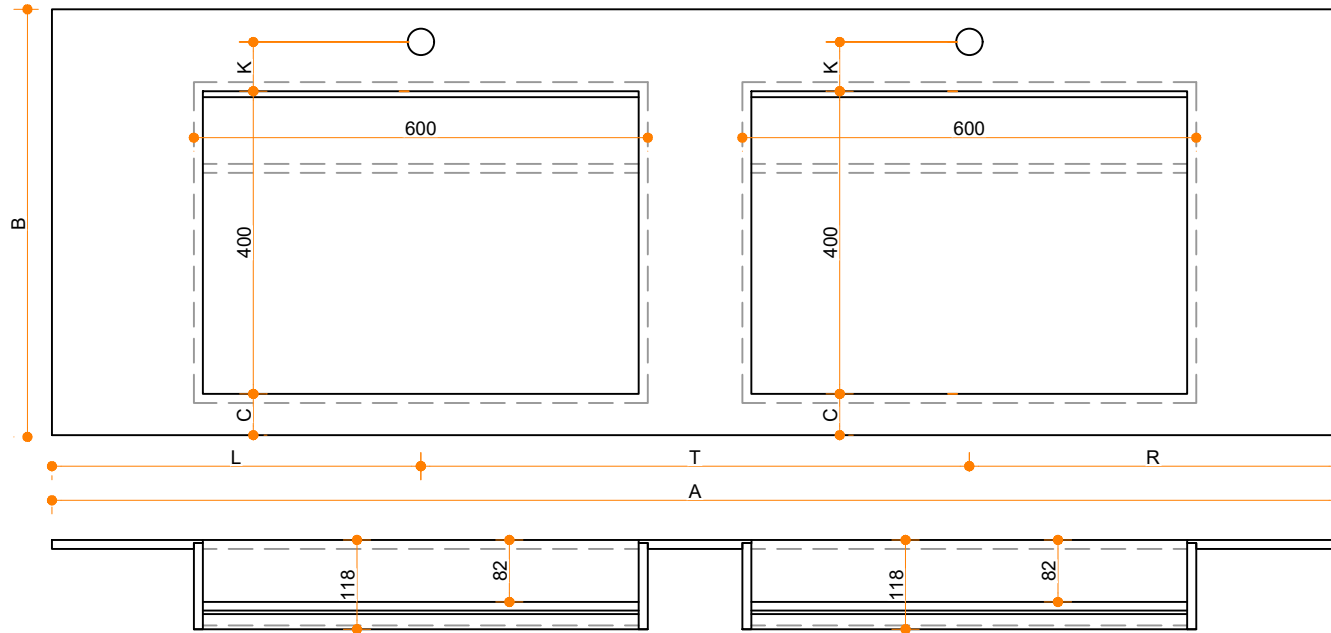

Traverso 600-400 - dubbel

Type 1 Type 2 Type 3

Type 1: 12mm wastafelblad op meubel
 Type 2: Wastafelblad opgedikt met 18mm Multiplex t.b.v. ophanging aan muur.
 Type 3: Wastafelblad volledig opgedikt (dichte kist) t.b.v. montage op meubel

Vul hieronder uw gewenste gegevens in:

Vul hieronder uw gewenste spoelbakafmetingen in:
 Type spoelbak: Traverso 600-400 - dubbel

Afmetingen wastafelblad in mm

A = _____
 B = _____
 L = _____
 R = _____
 C = _____
 H = _____

K = _____
 T = _____

Opmerkingen:

Type wastafelblad:	_____
Ophangbeugels bijgeleverd?	_____
Kraangat:	_____
Zichtzijdes wastafelblad:	_____
Conditie:	_____

Cora Techniek B.V. Ommelseweg 54 5721 WV, Asten, NL info@coratechniek.nl 0493-670990	 <p>Sterk in Solid Surface werk</p>
--	--