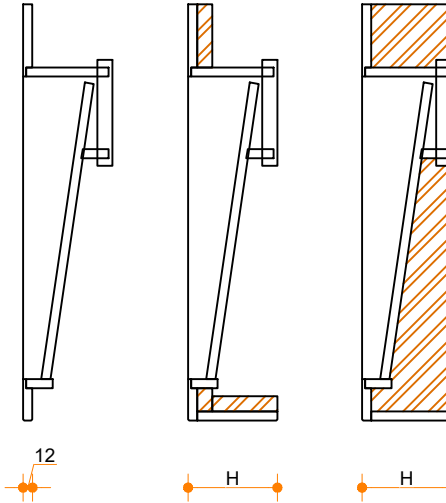

Traverso 600-400 - dubbel

Type 1 Type 2 Type 3

Type 1: 12mm wastafelblad op meubel
 Type 2: Wastafelblad opgedikt met 18mm Multiplex t.b.v. ophanging aan muur.
 Type 3: Wastafelblad volledig opgedikt (dichte kist) t.b.v. montage op meubel

Vul hieronder uw gewenste gegevens in:

Vul hieronder uw gewenste spoelbakafmetingen in:
 Type spoelbak: Traverso 600-400 - dubbel

Afmetingen wastafelblad in mm

A = _____
 B = _____
 L = _____
 R = _____
 C = _____
 H = _____

K = _____
 T = _____

Opmerkingen:

Type wastafelblad:	_____
Ophangbeugels bijgeleverd?	_____
Kraangat:	_____
Zichtzijdes wastafelblad:	_____
Conditie:	_____

Cora Techniek B.V. Ommelseweg 54 5721 WV, Asten, NL info@coratechniek.nl 0493-670990	 <p>Sterk in Solid Surface werk</p>
--	--