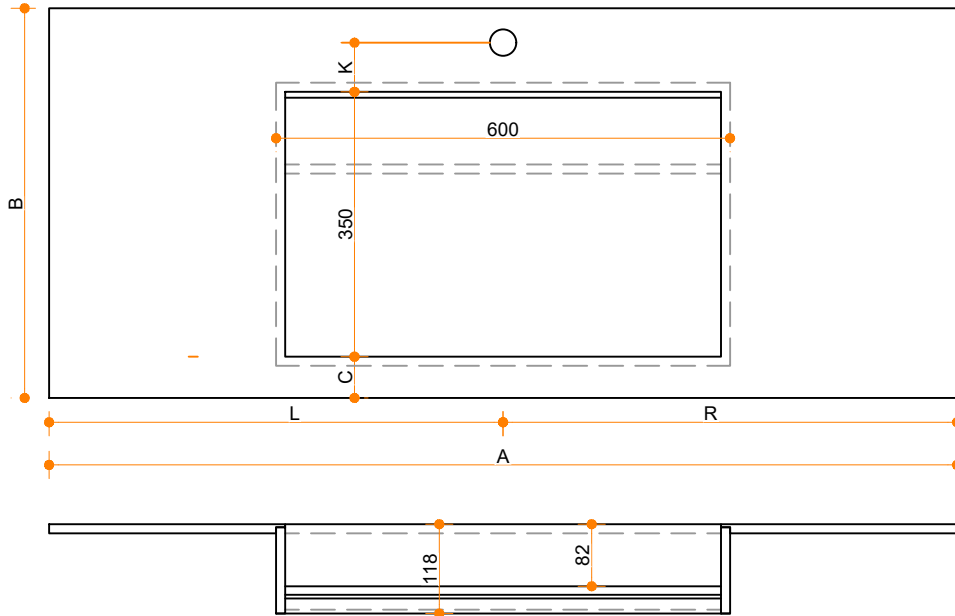

Traverso 600-350 - enkel

Type 1

Type 2

Type 3

Type 1: 12mm wastafelblad op meubel
 Type 2: Wastafelblad opgedikt met 18mm Multiplex t.b.v. ophanging aan muur.
 Type 3: Wastafelblad volledig opgedikt (dichte kist) t.b.v. montage op meubel

Vul hieronder uw gewenste gegevens in:

Vul hieronder uw gewenste spoelbakafmetingen in:
 Type spoelbak: Traverso 600-350 - enkel

Afmetingen wastafelblad in mm

A = _____
 B = _____
 L = _____
 R = _____
 C = _____
 H = _____

K = _____

Opmerkingen:

Type wastafelblad:	_____
Ophangbeugels bijgeleverd?	_____
Kraangat:	_____
Zichtzijdes wastafelblad:	_____
Conditie:	_____

Cora Techniek B.V.
 Ommelseweg 54
 5721 WV, Asten, NL
 info@coratechniek.nl
 0493-670990