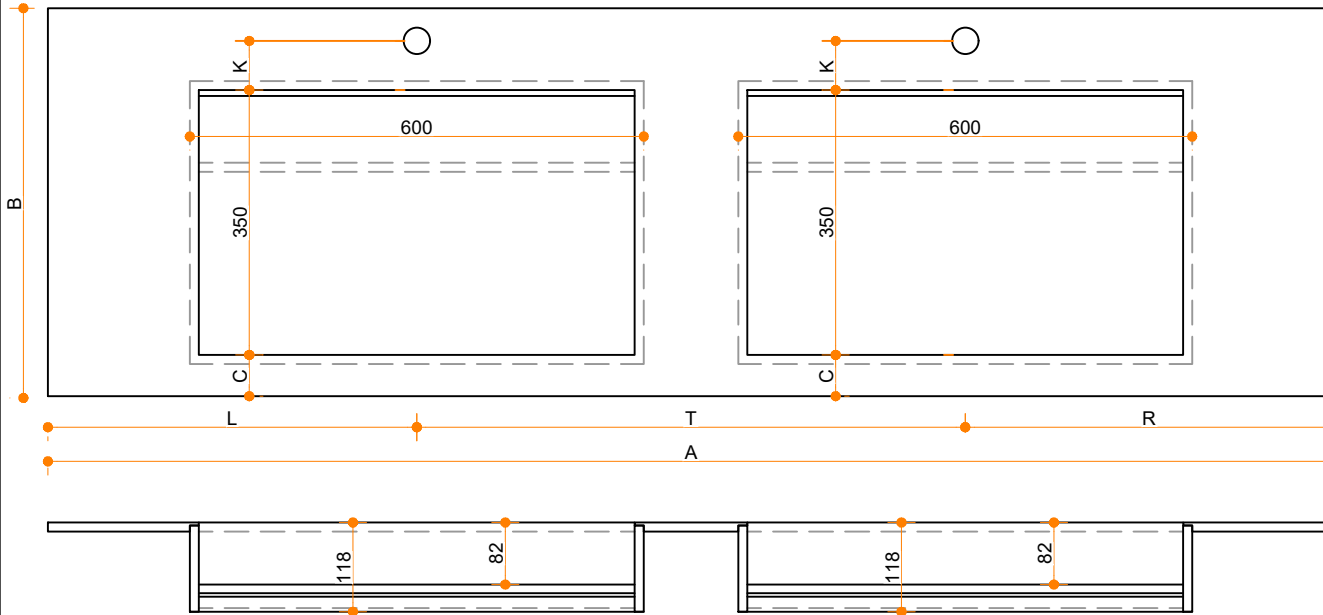

# Traverso 600-350 - dubbel

Type 1

Type 2

Type 3

Type 1: 12mm wastafelblad op meubel  
 Type 2: Wastafelblad opgedikt met 18mm Multiplex t.b.v. ophanging aan muur.  
 Type 3: Wastafelblad volledig opgedikt (dichte kist) t.b.v. montage op meubel

Vul hieronder uw gewenste gegevens in:

Vul hieronder uw gewenste spoelbakafmetingen in:  
 Type spoelbak: Traverso 600-350 - dubbel

Afmetingen wastafelblad in mm

A = \_\_\_\_\_  
 B = \_\_\_\_\_  
 L = \_\_\_\_\_  
 R = \_\_\_\_\_  
 C = \_\_\_\_\_  
 H = \_\_\_\_\_

K = \_\_\_\_\_  
 T = \_\_\_\_\_

**Opmerkingen:**

Type wastafelblad:	_____
Ophangbeugels bijgeleverd?	_____
Kraangat:	_____
Zichtzijdes wastafelblad:	_____
Conditie:	_____

**Cora Techniek B.V.**  
 Ommelseweg 54  
 5721 WV, Asten, NL