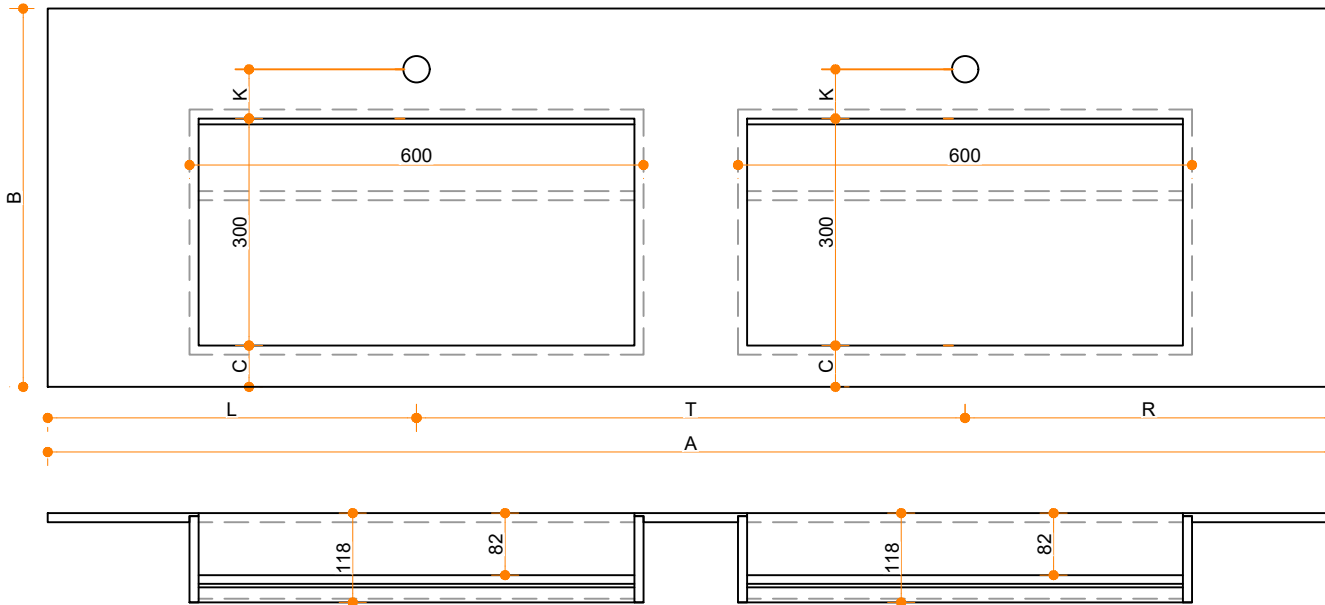

# Traverso 600-300 - dubbel

Type 1

Type 2

Type 3

Type 1: 12mm wastafelblad op meubel  
 Type 2: Wastafelblad opgedikt met 18mm Multiplex t.b.v. ophanging aan muur.  
 Type 3: Wastafelblad volledig opgedikt (dichte kist) t.b.v. montage op meubel

Vul hieronder uw gewenste gegevens in:

Vul hieronder uw gewenste spoelbakafmetingen in:  
 Type spoelbak: Traverso 600-300 - dubbel

Afmetingen wastafelblad in mm

A = \_\_\_\_\_  
 B = \_\_\_\_\_  
 L = \_\_\_\_\_  
 R = \_\_\_\_\_  
 C = \_\_\_\_\_  
 H = \_\_\_\_\_  
 K = \_\_\_\_\_

**Opmerkingen:**

Type wastafelblad: \_\_\_\_\_ Type 1 / Type 2 / Type 3  
 Ophangbeugels bijgeleverd? \_\_\_\_\_ JA / NEE  
 Kraangat: \_\_\_\_\_ JA / NEE  
 Zichtzijdes wastafelblad: \_\_\_\_\_ Links / Voor / Rechts  
 Condities: \_\_\_\_\_ Af fabriek / Leveren / Monteren