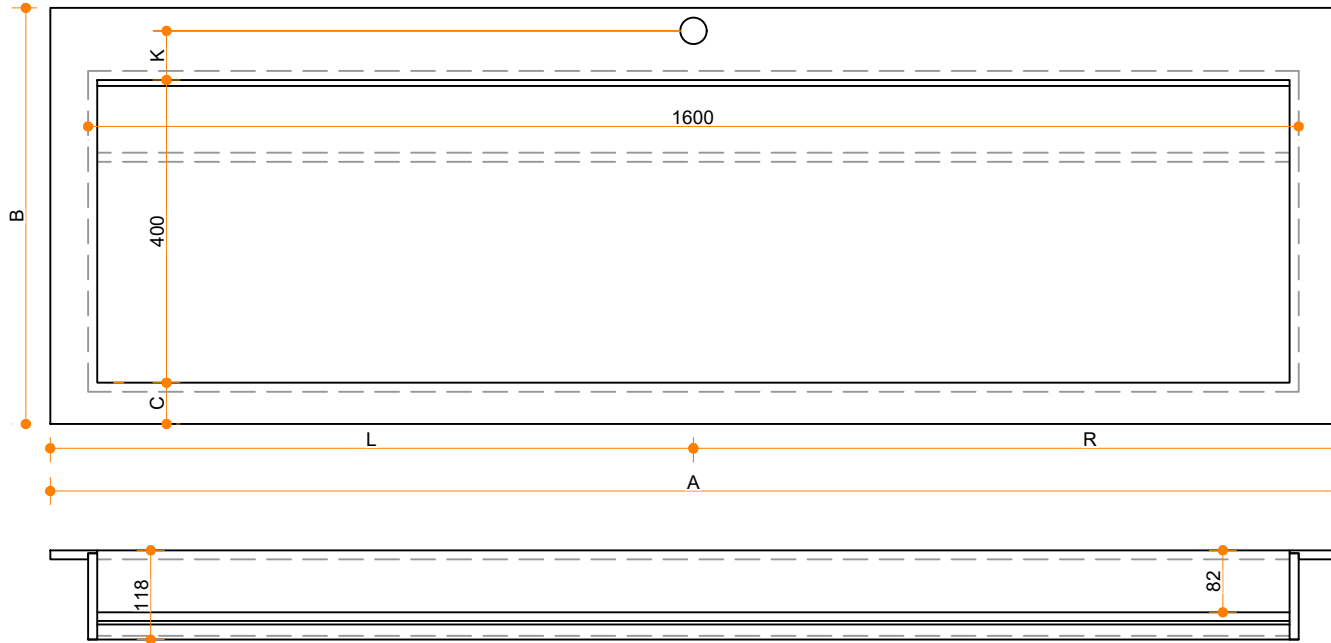

Traverso 1600-400 - enkel

Type 1: 12mm wastafelblad op meubel
 Type 2: Wastafelblad opgedikt met 18mm Multiplex t.b.v. ophanging aan muur
 Type 3: Wastafelblad volledig opgedikt (dichte kist) t.b.v. montage op meubel

Vul hieronder uw gewenste gegevens in:

Vul hieronder uw gewenste spoelbakafmetingen in:
 Type spoelbak: **Traverso 1600-400 - enkel**

Afmetingen wastafelblad in mm

A = _____
 B = _____
 L = _____
 R = _____
 C = _____
 H = _____