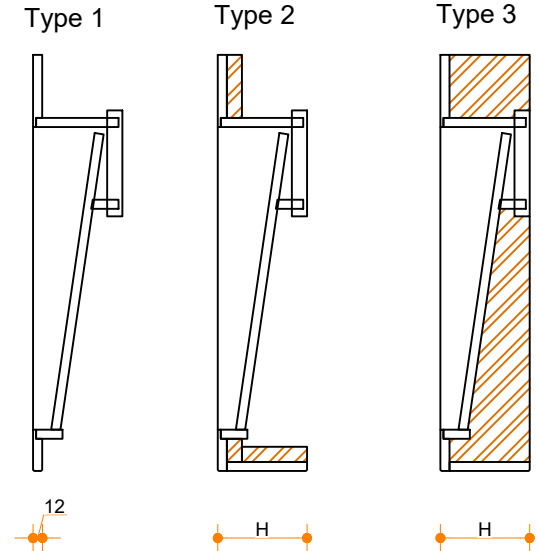

Traverso 1600-400 - enkel

Type 1: 12mm wastafelblad op meubel
 Type 2: Wastafelblad opgedikt met 18mm Multiplex t.b.v. ophanging aan muur
 Type 3: Wastafelblad volledig opgedikt (dichte kist) t.b.v. montage op meubel

Vul hieronder uw gewenste gegevens in:

Vul hieronder uw gewenste spoelbakafmetingen in:
 Type spoelbak: **Traverso 1600-400 - enkel**

Afmetingen wastafelblad in mm

A = _____
 B = _____
 L = _____
 R = _____
 C = _____
 H = _____