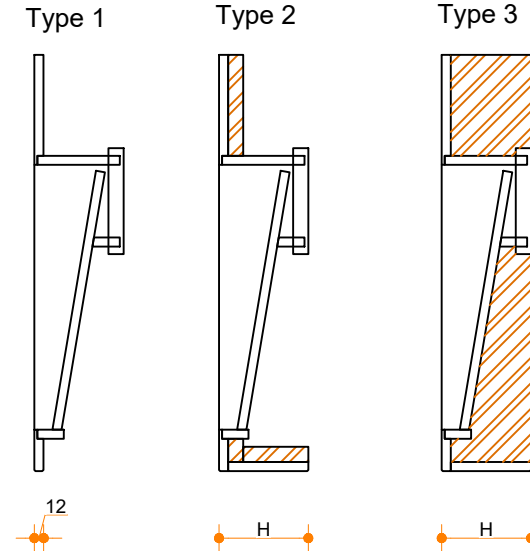

Traverso 1600-350 - enkel

Type 1: 12mm wastafelblad op meubel
 Type 2: Wastafelblad opgedikt met 18mm Multiplex t.b.v. ophanging aan muur.
 Type 3: Wastafelblad volledig opgedikt (dichte kist) t.b.v. montage op meubel

Vul hieronder uw gewenste gegevens in:

Vul hieronder uw gewenste spoelbakafmetingen in:
 Type spoelbak: Traverso 1600-350 - enkel

Afmetingen wastafelblad in mm

A = _____
 B = _____
 L = _____
 R = _____
 C = _____
 H = _____