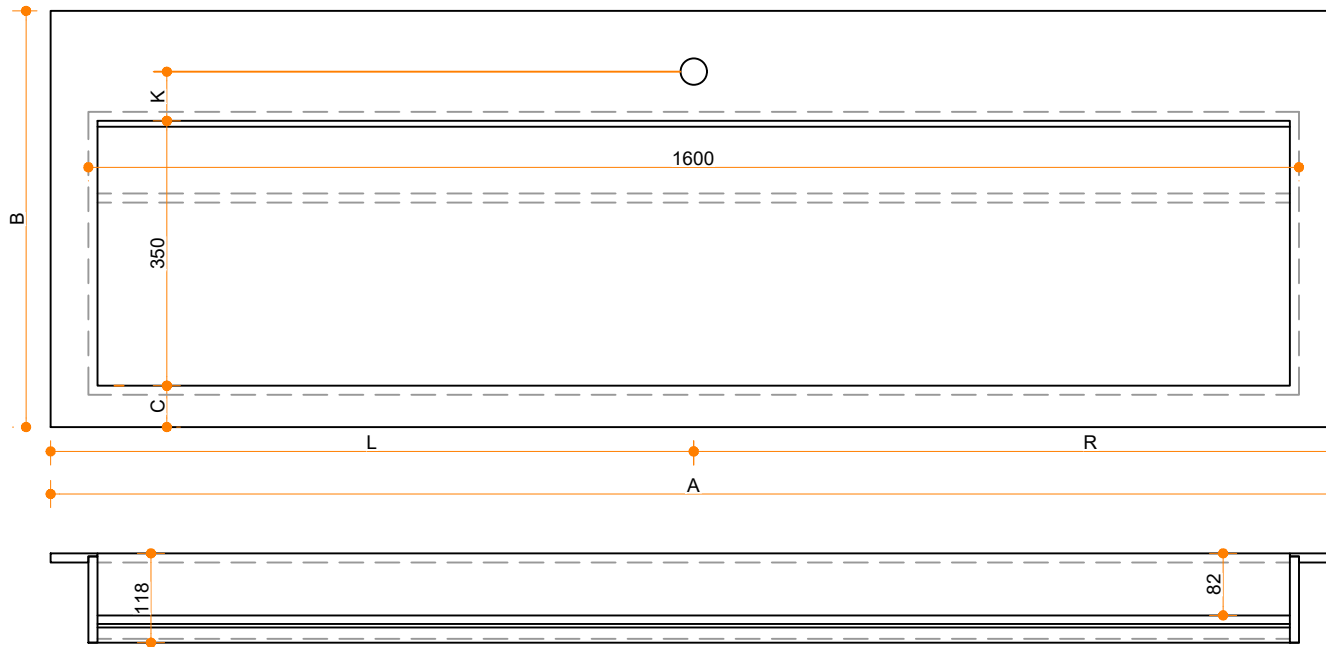

Traverso 1600-350 - enkel

Type 1: 12mm wastafelblad op meubel
 Type 2: Wastafelblad opgedikt met 18mm Multiplex t.b.v. ophanging aan muur.
 Type 3: Wastafelblad volledig opgedikt (dichte kist) t.b.v. montage op meubel

Vul hieronder uw gewenste gegevens in:

Vul hieronder uw gewenste spoelbakafmetingen in:
 Type spoelbak: Traverso 1600-350 - enkel

Afmetingen wastafelblad in mm

A = _____
 B = _____
 L = _____
 R = _____
 C = _____
 H = _____