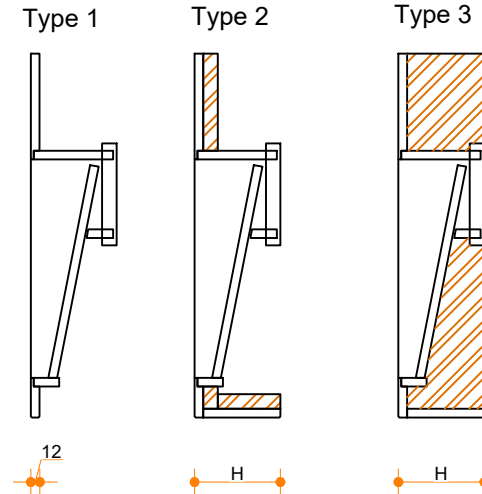

Traverso 1600-300 - enkel

Type 1: 12mm wastafelblad op meubel
 Type 2: Wastafelblad opgedikt met 18mm Multiplex t.b.v. ophanging aan muur.
 Type 3: Wastafelblad volledig opgedikt (dichte kist) t.b.v. montage op meubel

Vul hieronder uw gewenste gegevens in:

Vul hieronder uw gewenste spoelbakafmetingen in:
 Type spoelbak: Traverso 1600-300 - enkel

Afmetingen wastafelblad in mm

A = _____
 B = _____
 L = _____
 R = _____
 C = _____
 H = _____