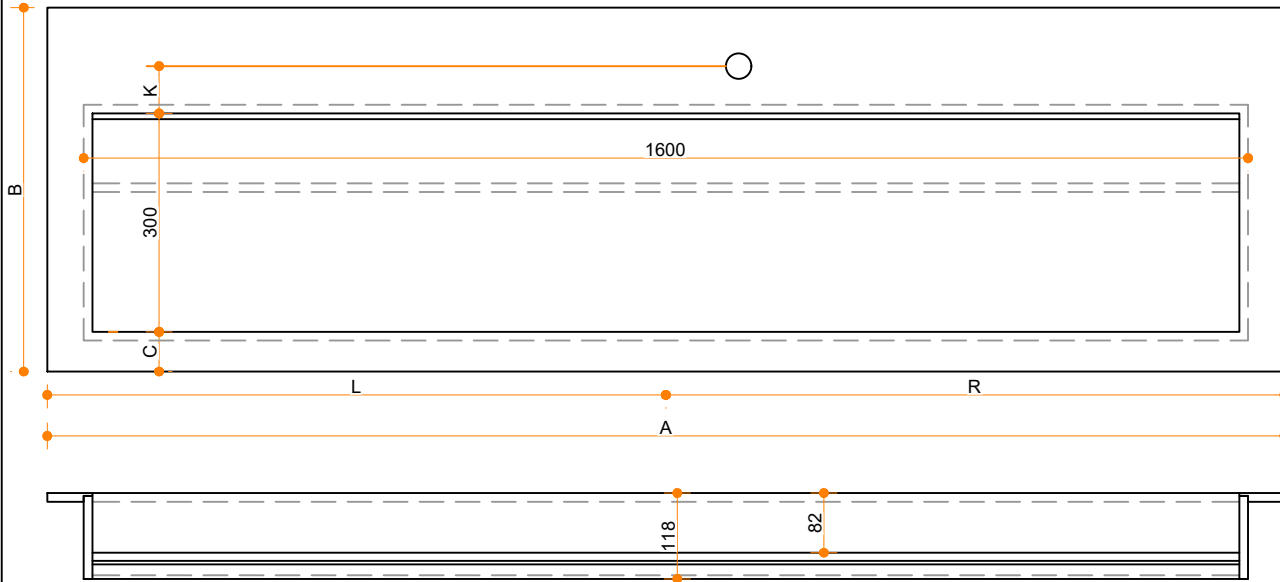

Traverso 1600-300 - enkel

Type 1: 12mm wastafelblad op meubel
 Type 2: Wastafelblad opgedikt met 18mm Multiplex t.b.v. ophanging aan muur.
 Type 3: Wastafelblad volledig opgedikt (dichte kist) t.b.v. montage op meubel

Vul hieronder uw gewenste gegevens in:

Vul hieronder uw gewenste spoelbakafmetingen in:
 Type spoelbak: Traverso 1600-300 - enkel

Afmetingen wastafelblad in mm

A = _____
 B = _____
 L = _____
 R = _____
 C = _____
 H = _____