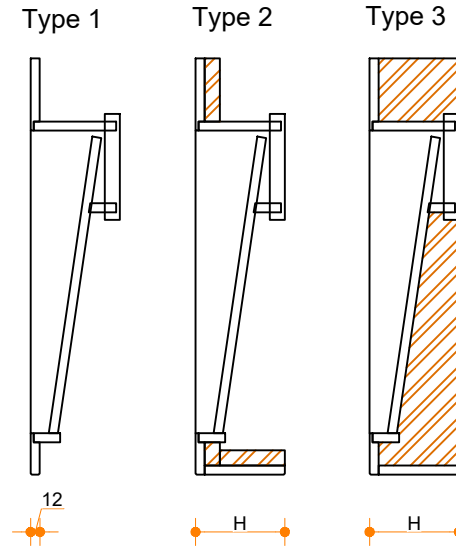

# Traverso 1200-400 - enkel

Type 1: 12mm wastafelblad op meubel  
 Type 2: Wastafelblad opgedikt met 18mm Multiplex t.b.v. ophanging aan muur.  
 Type 3: Wastafelblad volledig opgedikt (dichte kast) t.b.v. montage op meubel

Vul hieronder uw gewenste gegevens in:

Vul hieronder uw gewenste spoelbakafmetingen in:  
 Type spoelbak: Traverso 1200-400 - enkel

Afmetingen wastafelblad in mm

A = \_\_\_\_\_  
 B = \_\_\_\_\_  
 L = \_\_\_\_\_  
 R = \_\_\_\_\_  
 C = \_\_\_\_\_  
 H = \_\_\_\_\_ K = \_\_\_\_\_

**Opmerkingen:**

Type wastafelblad: \_\_\_\_\_ Type 1 / Type 2 / Type 3  
 Ophangbeugels bijgeleverd? \_\_\_\_\_ JA / NEE  
 Kraangat: \_\_\_\_\_ JA / NEE  
 Zichtzijdes wastafelblad: \_\_\_\_\_ Links / Voor / Rechts  
 Conditie: \_\_\_\_\_ Af fabriek / Leveren / Monteren