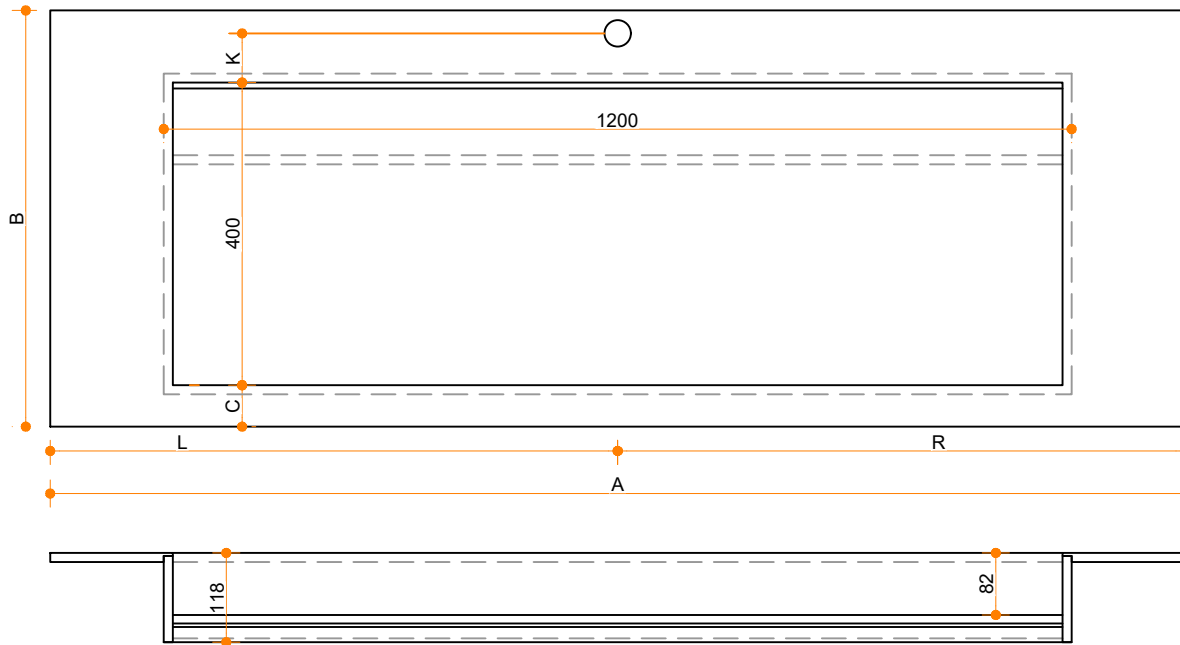

# Traverso 1200-400 - enkel

Type 1: 12mm wastafelblad op meubel  
 Type 2: Wastafelblad opgedikt met 18mm Multiplex t.b.v. ophanging aan muur.  
 Type 3: Wastafelblad volledig opgedikt (dichte kast) t.b.v. montage op meubel

Vul hieronder uw gewenste gegevens in:

Vul hieronder uw gewenste spoelbakafmetingen in:  
 Type spoelbak: Traverso 1200-400 - enkel

Afmetingen wastafelblad in mm

A = \_\_\_\_\_  
 B = \_\_\_\_\_  
 L = \_\_\_\_\_  
 R = \_\_\_\_\_  
 C = \_\_\_\_\_  
 H = \_\_\_\_\_ K = \_\_\_\_\_

**Opmerkingen:**

Type wastafelblad: \_\_\_\_\_ Type 1 / Type 2 / Type 3  
 Ophangbeugels bijgeleverd? \_\_\_\_\_ JA / NEE  
 Kraangat: \_\_\_\_\_ JA / NEE  
 Zichtzijdes wastafelblad: \_\_\_\_\_ Links / Voor / Rechts  
 Conditie: \_\_\_\_\_ Af fabriek / Leveren / Monteren