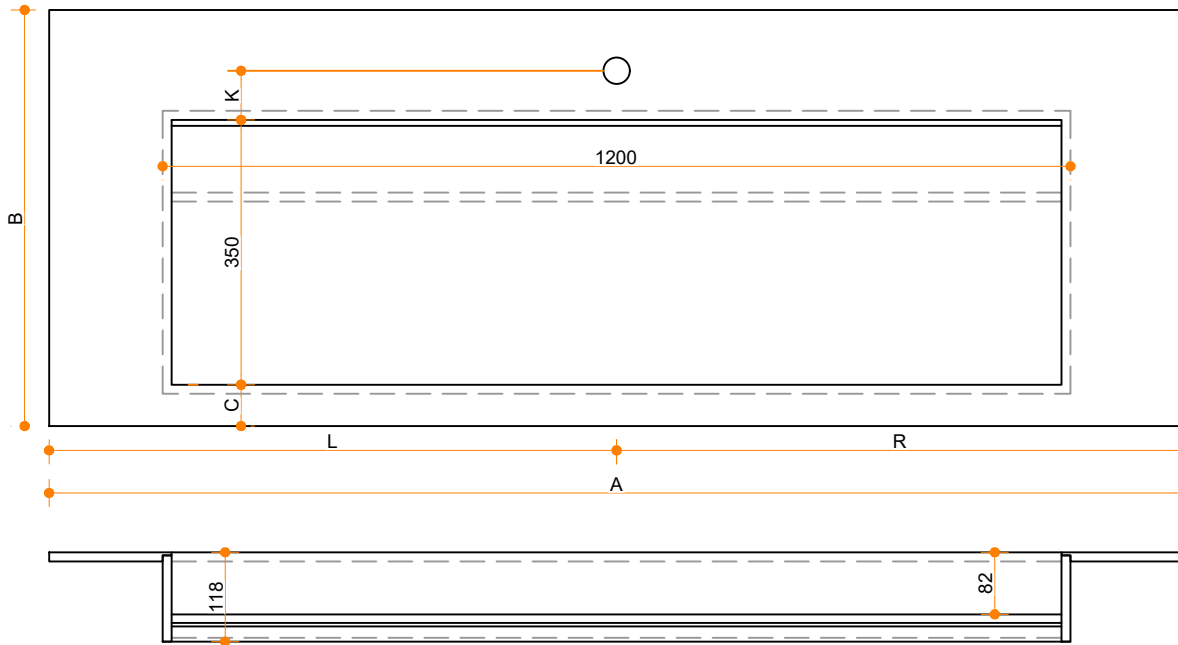

# Traverso 1200-350 - enkel

Type 1: 12mm wastafelblad op meubel  
 Type 2: Wastafelblad opgedikt met 18mm Multiplex t.b.v. ophanging aan muur.  
 Type 3: Wastafelblad volledig opgedikt (dichte kist) t.b.v. montage op meubel

Vul hieronder uw gewenste gegevens in:

Vul hieronder uw gewenste spoelbakafmetingen in:  
 Type spoelbak: Traverso 1200-350 - enkel

Afmetingen wastafelblad in mm

A = \_\_\_\_\_  
 B = \_\_\_\_\_  
 L = \_\_\_\_\_  
 R = \_\_\_\_\_  
 C = \_\_\_\_\_  
 H = \_\_\_\_\_

K = \_\_\_\_\_

**Opmerkingen:**

Type wastafelblad:	Type 1 / Type 2 / Type 3
Ophangbeugels bijgeleverd?	JA / NEE
Kraangat:	JA / NEE
Zichtzijdes wastafelblad:	Links / Voor / Rechts
Conditie:	Af fabriek / Leveren / Monteren