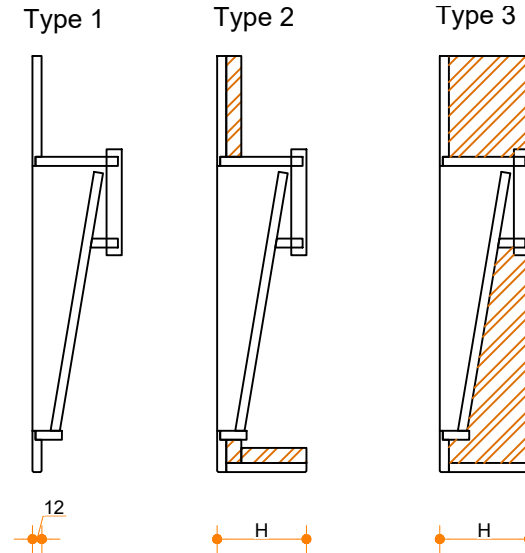

# Traverso 1200-350 - enkel

Type 1: 12mm wastafelblad op meubel  
 Type 2: Wastafelblad opgedikt met 18mm Multiplex t.b.v. ophanging aan muur.  
 Type 3: Wastafelblad volledig opgedikt (dichte kist) t.b.v. montage op meubel

Vul hieronder uw gewenste gegevens in:

Vul hieronder uw gewenste spoelbakafmetingen in:  
 Type spoelbak: Traverso 1200-350 - enkel

Afmetingen wastafelblad in mm

A = \_\_\_\_\_  
 B = \_\_\_\_\_  
 L = \_\_\_\_\_  
 R = \_\_\_\_\_  
 C = \_\_\_\_\_  
 H = \_\_\_\_\_

K = \_\_\_\_\_

**Opmerkingen:**

Type wastafelblad:	Type 1 / Type 2 / Type 3
Ophangbeugels bijgeleverd?	JA / NEE
Kraangat:	JA / NEE
Zichtzijdes wastafelblad:	Links / Voor / Rechts
Conditie:	Af fabriek / Leveren / Monteren