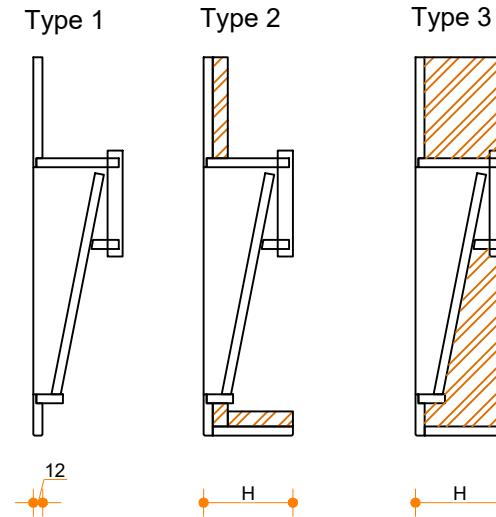

# Traverso 1200-300 - enkel

Type 1: 12mm wastafelblad op meubel  
 Type 2: Wastafelblad opgedikt met 18mm Multiplex t.b.v. ophanging aan muur.  
 Type 3: Wastafelblad volledig opgedikt (dichte kist) t.b.v. montage op meubel

Vul hieronder uw gewenste gegevens in:

Vul hieronder uw gewenste spoelbakafmetingen in:  
 Type spoelbak: Traverso 1200-300 - enkel

Afmetingen wastafelblad in mm

A = \_\_\_\_\_  
 B = \_\_\_\_\_  
 L = \_\_\_\_\_  
 R = \_\_\_\_\_  
 C = \_\_\_\_\_  
 H = \_\_\_\_\_ K = \_\_\_\_\_

**Opmerkingen:**

Type wastafelblad: \_\_\_\_\_ Type 1 / Type 2 / Type 3  
 Ophangbeugels bijgeleverd? \_\_\_\_\_ JA / NEE  
 Kraangat: \_\_\_\_\_ JA / NEE  
 Zichtzijdes wastafelblad: \_\_\_\_\_ Links / Voor / Rechts  
 Condities: \_\_\_\_\_ Af fabriek / Leveren / Monteren