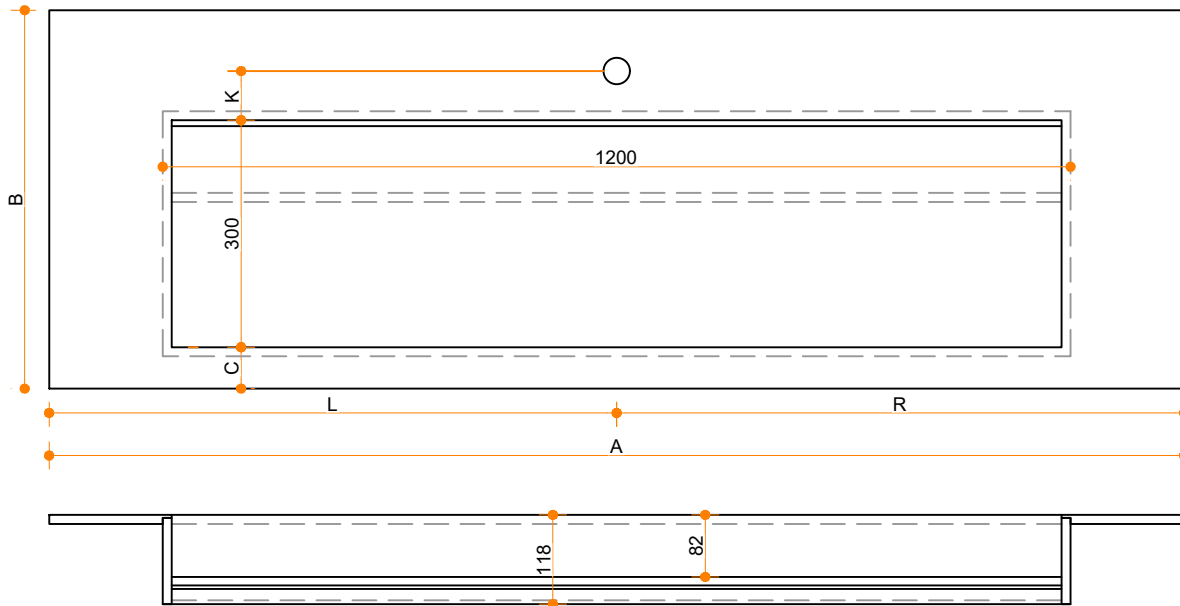

# Traverso 1200-300 - enkel

Type 1: 12mm wastafelblad op meubel  
 Type 2: Wastafelblad opgedikt met 18mm Multiplex t.b.v. ophanging aan muur.  
 Type 3: Wastafelblad volledig opgedikt (dichte kist) t.b.v. montage op meubel

Vul hieronder uw gewenste gegevens in:

Vul hieronder uw gewenste spoelbakafmetingen in:  
 Type spoelbak: Traverso 1200-300 - enkel

Afmetingen wastafelblad in mm

A = \_\_\_\_\_  
 B = \_\_\_\_\_  
 L = \_\_\_\_\_  
 R = \_\_\_\_\_  
 C = \_\_\_\_\_  
 H = \_\_\_\_\_ K = \_\_\_\_\_

**Opmerkingen:**

Type wastafelblad: \_\_\_\_\_ Type 1 / Type 2 / Type 3  
 Ophangbeugels bijgeleverd? \_\_\_\_\_ JA / NEE  
 Kraangat: \_\_\_\_\_ JA / NEE  
 Zichtzijdes wastafelblad: \_\_\_\_\_ Links / Voor / Rechts  
 Condities: \_\_\_\_\_ Af fabriek / Leveren / Monteren