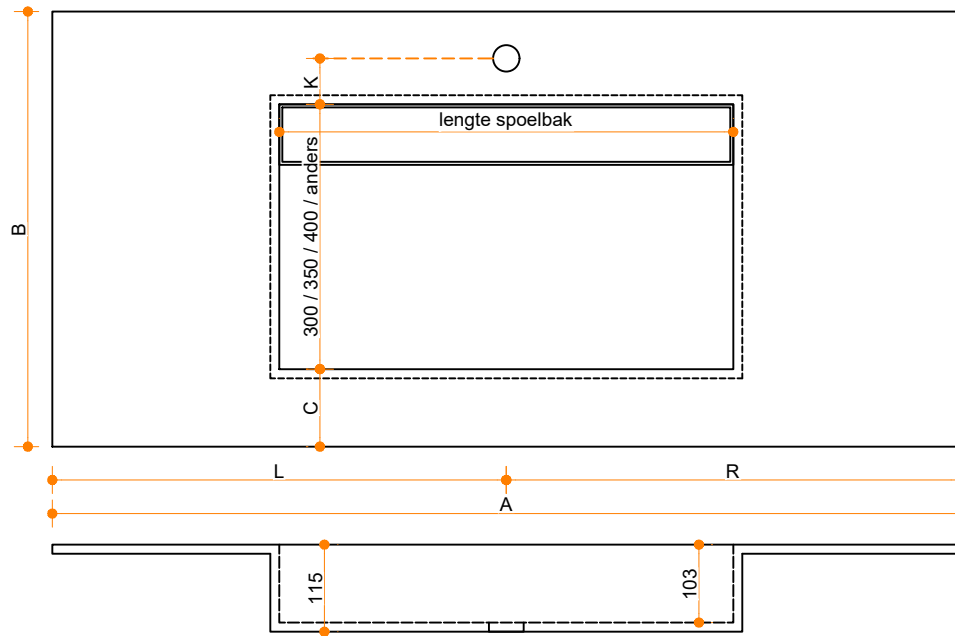

# Obliquo Maatwerk - enkel

Type 1: 12mm wastafelblad op meubel  
 Type 2: Wastafelblad opgedikt met 18mm Multiplex t.b.v. ophanging aan muur.  
 Type 3: Wastafelblad volledig opgedikt (dichte kist) t.b.v. montage op meubel

Vul hieronder uw gewenste gegevens in:

Vul hieronder uw gewenste spoelbakafmetingen in:  
 Type spoelbak: **Obliquo - enkel**  
 Gewenste diepte spoelbak = 300 / 350 / 400 / anders\*  
 Gewenste lengte spoelbak = \_\_\_\_\_

\* anders: Maatwerk op aanvraag

Afmetingen wastafelblad in mm

A = \_\_\_\_\_  
 B = \_\_\_\_\_  
 L = \_\_\_\_\_  
 R = \_\_\_\_\_  
 C = \_\_\_\_\_  
 H = \_\_\_\_\_  
 K = \_\_\_\_\_

**Opmerkingen:**

Type wastafelblad:	_____	Type 1 / Type 2 / Type 3
Ophangbeugels bijgeleverd?	_____	JA / NEE
Kraangat:	_____	JA / NEE
Zichtzijdes wastafelblad:	_____	Links / Voor / Rechts
Conditie:	_____	Af fabriek / Leveren / Monteren