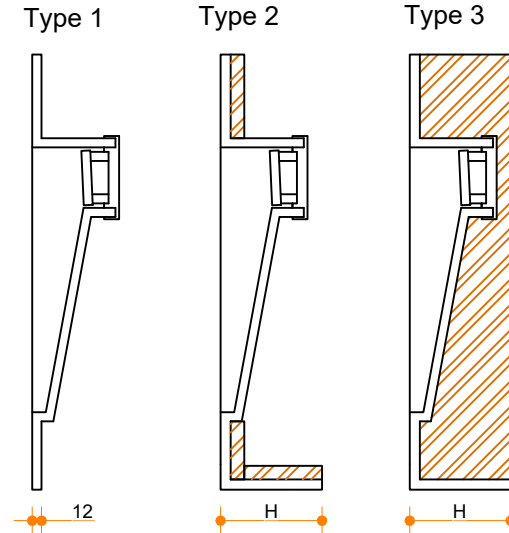

# Obliquo Maatwerk - enkel

Type 1: 12mm wastafelblad op meubel  
 Type 2: Wastafelblad opgedikt met 18mm Multiplex t.b.v. ophanging aan muur.  
 Type 3: Wastafelblad volledig opgedikt (dichte kist) t.b.v. montage op meubel

Vul hieronder uw gewenste gegevens in:

Vul hieronder uw gewenste spoelbakafmetingen in:  
 Type spoelbak: **Obliquo - enkel**  
 Gewenste diepte spoelbak = 300 / 350 / 400 / anders\*  
 Gewenste lengte spoelbak = \_\_\_\_\_

\* anders: Maatwerk op aanvraag

Afmetingen wastafelblad in mm

A = \_\_\_\_\_  
 B = \_\_\_\_\_  
 L = \_\_\_\_\_  
 R = \_\_\_\_\_  
 C = \_\_\_\_\_  
 H = \_\_\_\_\_  
 K = \_\_\_\_\_

**Opmerkingen:**

Type wastafelblad:	_____	Type 1 / Type 2 / Type 3
Ophangbeugels bijgeleverd?	_____	JA / NEE
Kraangat:	_____	JA / NEE
Zichtzijdes wastafelblad:	_____	Links / Voor / Rechts
Conditie:	_____	Af fabriek / Leveren / Monteren