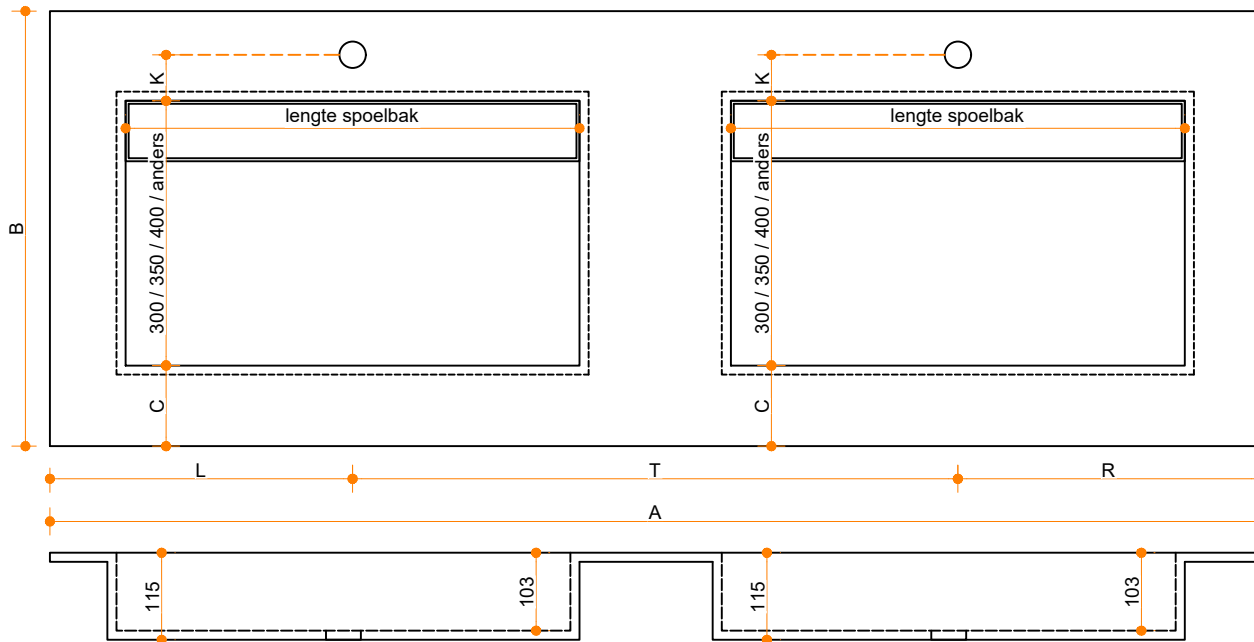

Obliquo Maatwerk - dubbel

Type 1: 12mm wastafelblad op meubel
 Type 2: Wastafelblad opgedikt met 18mm Multiplex t.b.v. ophanging aan muur.
 Type 3: Wastafelblad volledig opgedikt (dichte kist) t.b.v. montage op meubel

Vul hieronder uw gewenste gegevens in:

Vul hieronder uw gewenste spoelbakafmetingen in:
 Type spoelbak: **Obliquo - dubbel**
 Gewenste diepte spoelbak = 300 / 350 / 400 / anders*
 Gewenste lengte spoelbak = _____

* anders: Maatwerk op aanvraag

Afmetingen wastafelblad in mm

A = _____
 B = _____
 L = _____
 R = _____
 C = _____
 H = _____
 K = _____
 T = _____

Opmerkingen:

| | |
|----------------------------|---------------------------------|
| Type wastafelblad: | Type 1 / Type 2 / Type 3 |
| Ophangbeugels bijgeleverd? | JA / NEE |
| Kraangat: | JA / NEE |
| Zichtzijdes wastafelblad: | Links / Voor / Rechts |
| Conditie: | Af fabriek / Leveren / Monteren |