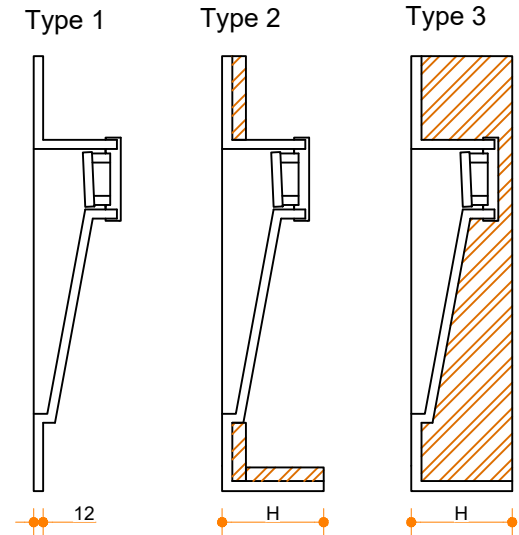

Obliquo Maatwerk - dubbel

Type 1: 12mm wastafelblad op meubel
 Type 2: Wastafelblad opgedikt met 18mm Multiplex t.b.v. ophanging aan muur.
 Type 3: Wastafelblad volledig opgedikt (dichte kist) t.b.v. montage op meubel

Vul hieronder uw gewenste gegevens in:

Vul hieronder uw gewenste spoelbakafmetingen in:
 Type spoelbak: **Obliquo - dubbel**
 Gewenste diepte spoelbak = 300 / 350 / 400 / anders*
 Gewenste lengte spoelbak = _____

* anders: Maatwerk op aanvraag

Afmetingen wastafelblad in mm

A = _____
 B = _____
 L = _____
 R = _____
 C = _____
 H = _____
 K = _____
 T = _____

Opmerkingen:

| | |
|----------------------------|---------------------------------|
| Type wastafelblad: | Type 1 / Type 2 / Type 3 |
| Ophangbeugels bijgeleverd? | JA / NEE |
| Kraangat: | JA / NEE |
| Zichtzijdes wastafelblad: | Links / Voor / Rechts |
| Conditie: | Af fabriek / Leveren / Monteren |