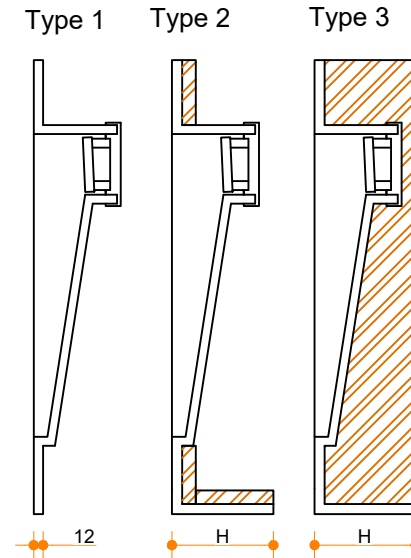

# Obliquo 900-400 - enkel

Type 1: 12mm wastafelblad op meubel  
 Type 2: Wastafelblad opgedikt met 18mm Multiplex t.b.v. ophanging aan muur.  
 Type 3: Wastafelblad volledig opgedikt (dichte kist) t.b.v. montage op meubel

Vul hieronder uw gewenste gegevens in:

Vul hieronder uw gewenste spoelbakafmetingen in:  
 Type spoelbak: Obliquo 900-400 - enkel

Afmetingen wastafelblad in mm

A = \_\_\_\_\_  
 B = \_\_\_\_\_  
 L = \_\_\_\_\_  
 R = \_\_\_\_\_  
 C = \_\_\_\_\_  
 H = \_\_\_\_\_

K = \_\_\_\_\_

**Opmerkingen:**

Type wastafelblad: \_\_\_\_\_  
 Ophangbeugels bijgeleverd? \_\_\_\_\_  
 Kraangat: \_\_\_\_\_  
 Zichtzijdes wastafelblad: \_\_\_\_\_  
 Condities: \_\_\_\_\_

Type 1 / Type 2 / Type 3 \_\_\_\_\_  
 JA / NEE \_\_\_\_\_  
 JA / NEE \_\_\_\_\_  
 Links / Voor / Rechts \_\_\_\_\_  
 Af fabriek / Leveren / Monteren \_\_\_\_\_