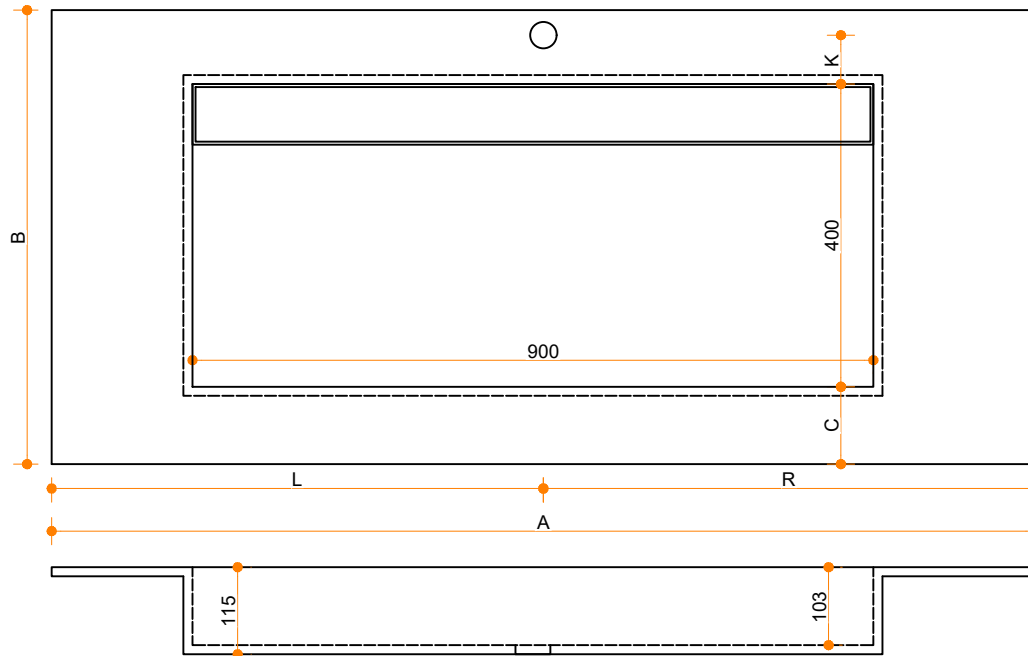

# Obliquo 900-400 - enkel

Type 1: 12mm wastafelblad op meubel  
 Type 2: Wastafelblad opgedikt met 18mm Multiplex t.b.v. ophanging aan muur.  
 Type 3: Wastafelblad volledig opgedikt (dichte kist) t.b.v. montage op meubel

Vul hieronder uw gewenste gegevens in:

Vul hieronder uw gewenste spoelbakafmetingen in:  
 Type spoelbak: Obliquo 900-400 - enkel

Afmetingen wastafelblad in mm

A = \_\_\_\_\_  
 B = \_\_\_\_\_  
 L = \_\_\_\_\_  
 R = \_\_\_\_\_  
 C = \_\_\_\_\_  
 H = \_\_\_\_\_

K = \_\_\_\_\_

**Opmerkingen:**

Type wastafelblad: \_\_\_\_\_  
 Ophangbeugels bijgeleverd? \_\_\_\_\_  
 Kraangat: \_\_\_\_\_  
 Zichtzijdes wastafelblad: \_\_\_\_\_  
 Condities: \_\_\_\_\_

Type 1 / Type 2 / Type 3 \_\_\_\_\_  
 JA / NEE \_\_\_\_\_  
 JA / NEE \_\_\_\_\_  
 Links / Voor / Rechts \_\_\_\_\_  
 Af fabriek / Leveren / Monteren \_\_\_\_\_