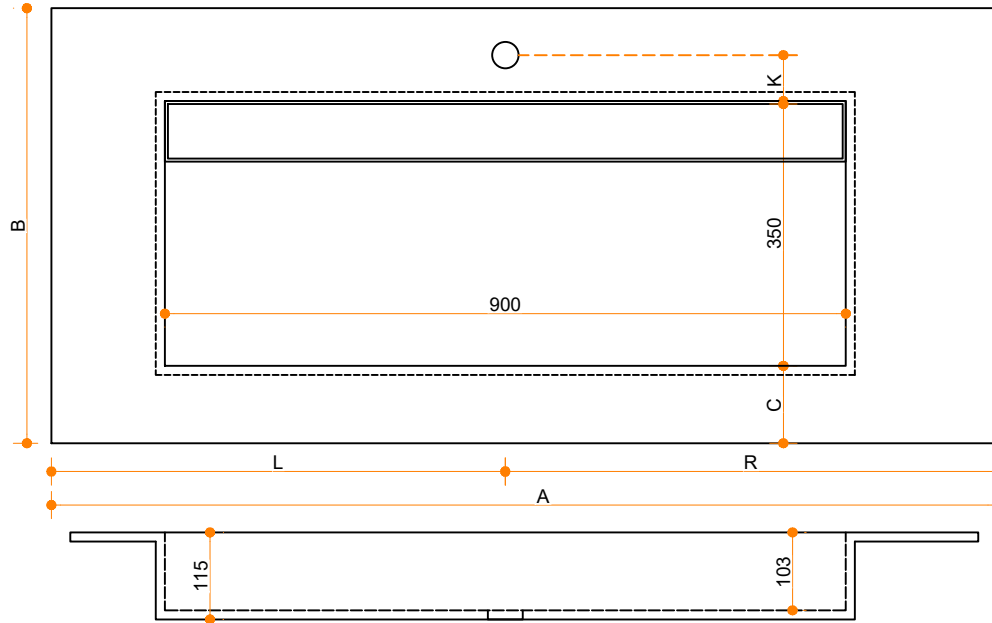

Obliquo 900-350 - enkel

Type 1

12

Type 2

H

Type 3

H

Type 1: 12mm wastafelblad op meubel

Type 2: Wastafelblad opgedikt met 18mm Multiplex t.b.v. ophanging aan muur.

Type 3: Wastafelblad volledig opgedikt (dichte kist) t.b.v. montage op meubel

Vul hieronder uw gewenste gegevens in:

Vul hieronder uw gewenste spoelbakafmetingen in:

Type spoelbak: Obliquo 900-350 - enkel

Afmetingen wastafelblad in mm

A = _____

B = _____

L = _____

R = _____

C = _____

H = _____