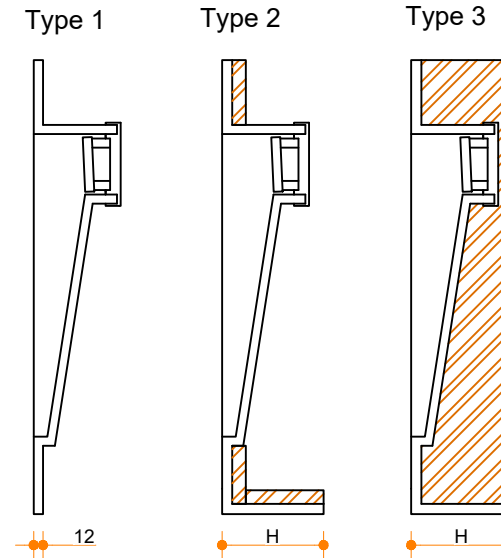

Obliquo 600-400 - enkel

Type 1: 12mm wastafelblad op meubel
 Type 2: Wastafelblad opgedikt met 18mm Multiplex t.b.v. ophanging aan muur.
 Type 3: Wastafelblad volledig opgedikt (dichte kist) t.b.v. montage op meubel

Vul hieronder uw gewenste gegevens in:

Vul hieronder uw gewenste spoelbakafmetingen in:
 Type spoelbak: **Obliquo 600-400 - enkel**

Afmetingen wastafelblad in mm

A = _____
 B = _____
 L = _____
 R = _____
 C = _____
 H = _____