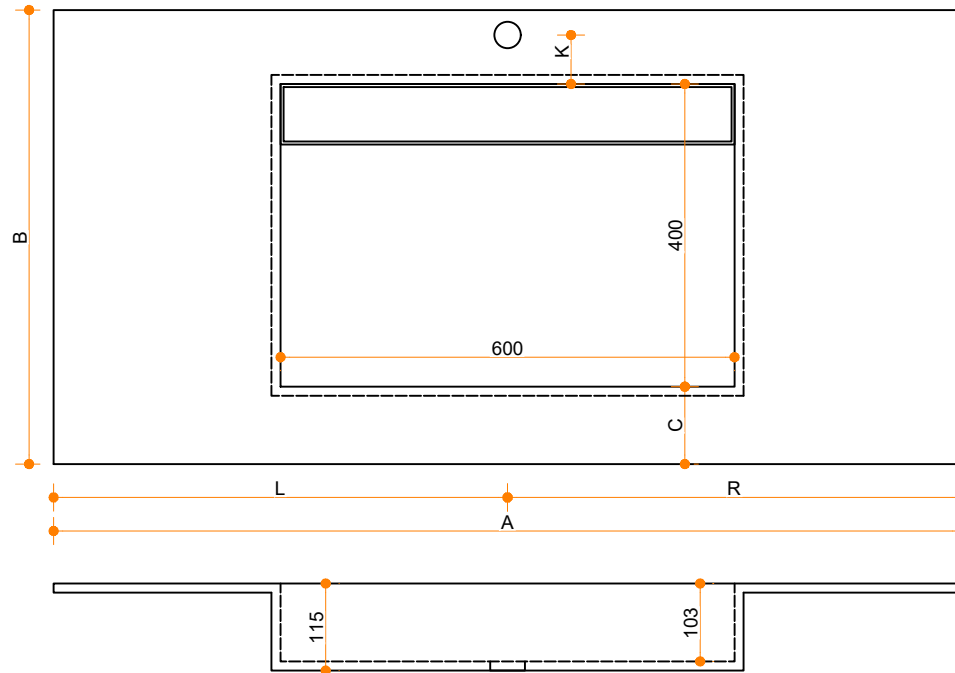

Obliquo 600-400 - enkel

Type 1: 12mm wastafelblad op meubel
 Type 2: Wastafelblad opgedikt met 18mm Multiplex t.b.v. ophanging aan muur.
 Type 3: Wastafelblad volledig opgedikt (dichte kist) t.b.v. montage op meubel

Vul hieronder uw gewenste gegevens in:

Vul hieronder uw gewenste spoelbakafmetingen in:
 Type spoelbak: **Obliquo 600-400 - enkel**

Afmetingen wastafelblad in mm

A = _____
 B = _____
 L = _____
 R = _____
 C = _____
 H = _____