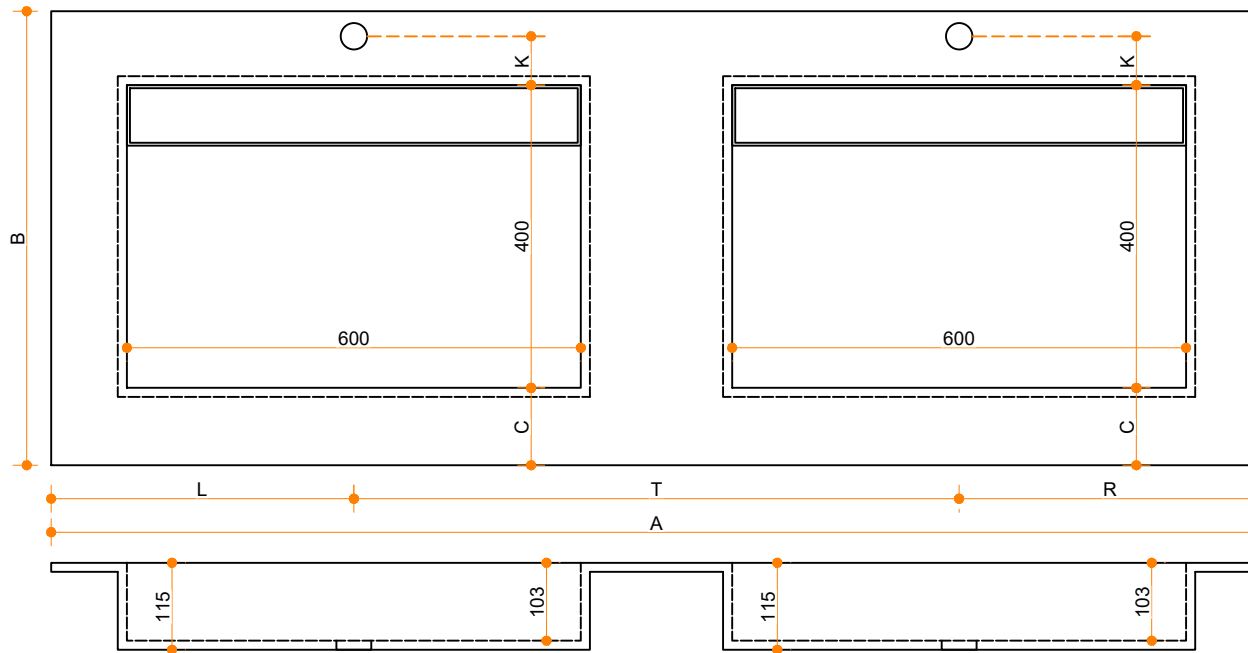

Obliquo 600-400 - dubbel

Type 1: 12mm wastafelblad op meubel
 Type 2: Wastafelblad opgedikt met 18mm Multiplex t.b.v. ophanging aan muur.
 Type 3: Wastafelblad volledig opgedikt (dichte kist) t.b.v. montage op meubel

Vul hieronder uw gewenste gegevens in:

Vul hieronder uw gewenste spoelbakafmetingen in:
 Type spoelbak: **Obliquo 600-400 - dubbel**

Afmetingen wastafelblad in mm

A = _____
 B = _____
 L = _____
 R = _____
 C = _____
 H = _____

K = _____
 T = _____

Opmerkingen:

Type wastafelblad:	_____
Ophangbeugels bijgeleverd?	_____
Kraangat:	_____
Zichtzijdes wastafelblad:	_____
Conditie:	_____

Cora Techniek B.V.
 Ommelseweg 54
 5721 WV, Asten, NL