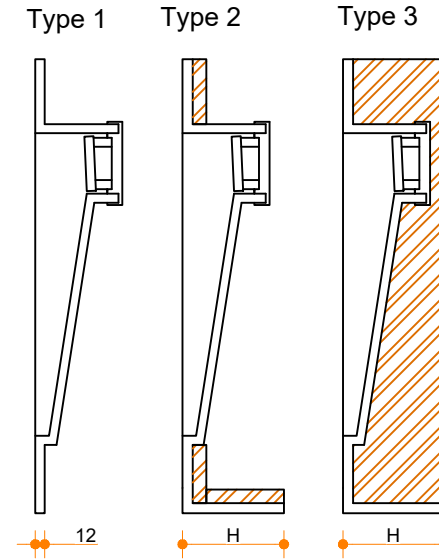

Obliquo 600-400 - dubbel

Type 1: 12mm wastafelblad op meubel
 Type 2: Wastafelblad opgedikt met 18mm Multiplex t.b.v. ophanging aan muur.
 Type 3: Wastafelblad volledig opgedikt (dichte kist) t.b.v. montage op meubel

Vul hieronder uw gewenste gegevens in:

Vul hieronder uw gewenste spoelbakafmetingen in:
 Type spoelbak: **Obliquo 600-400 - dubbel**

Afmetingen wastafelblad in mm

A = _____
 B = _____
 L = _____
 R = _____
 C = _____
 H = _____

K = _____
 T = _____

Opmerkingen:

Type wastafelblad:	_____
Ophangbeugels bijgeleverd?	_____
Kraangat:	_____
Zichtzijdes wastafelblad:	_____
Conditie:	_____

Cora Techniek B.V.
 Ommelseweg 54
 5721 WV, Asten, NL