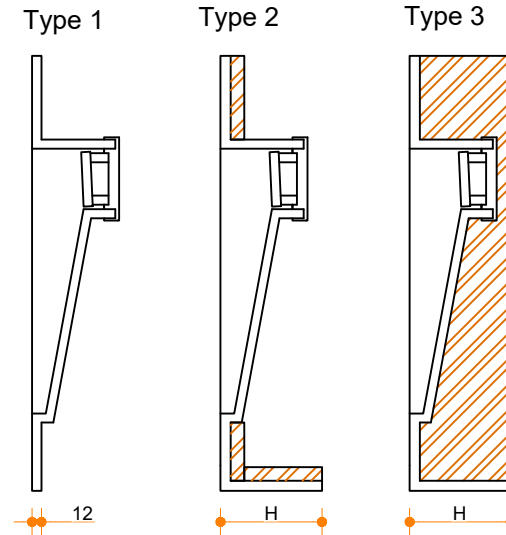

Obliquo 600-350 - enkel

Type 1: 12mm wastafelblad op meubel
 Type 2: Wastafelblad opgedikt met 18mm Multiplex t.b.v. ophanging aan muur.
 Type 3: Wastafelblad volledig opgedikt (dichte kist) t.b.v. montage op meubel

Vul hieronder uw gewenste gegevens in:

Vul hieronder uw gewenste spoelbakafmetingen in:
 Type spoelbak: Obliquo 600-350 - enkel

Afmetingen wastafelblad in mm

A = _____
 B = _____
 L = _____
 R = _____
 C = _____
 H = _____