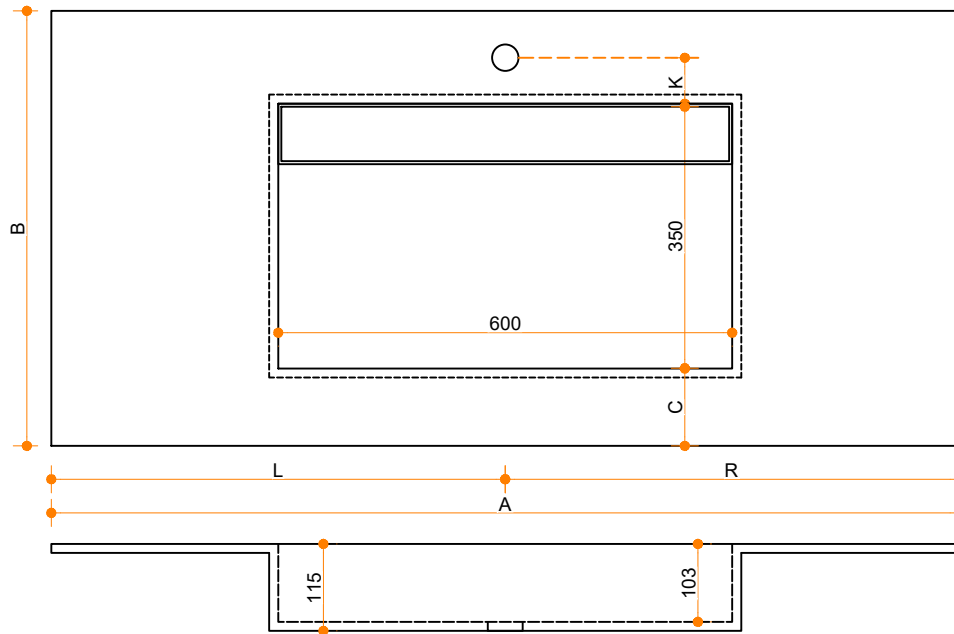

Obliquo 600-350 - enkel

Type 1: 12mm wastafelblad op meubel
 Type 2: Wastafelblad opgedikt met 18mm Multiplex t.b.v. ophanging aan muur.
 Type 3: Wastafelblad volledig opgedikt (dichte kist) t.b.v. montage op meubel

Vul hieronder uw gewenste gegevens in:

Vul hieronder uw gewenste spoelbakafmetingen in:
 Type spoelbak: Obliquo 600-350 - enkel

Afmetingen wastafelblad in mm

A = _____
 B = _____
 L = _____
 R = _____
 C = _____
 H = _____