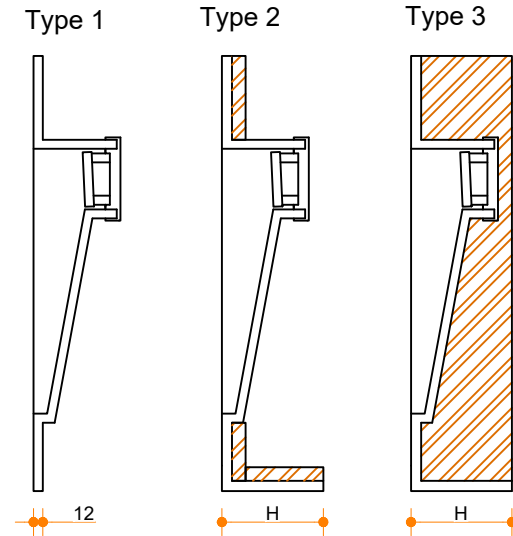

# Obliquo 600-350 - dubbel

Type 1: 12mm wastafelblad op meubel  
 Type 2: Wastafelblad opgedikt met 18mm Multiplex t.b.v. ophanging aan muur.  
 Type 3: Wastafelblad volledig opgedikt (dichte kist) t.b.v. montage op meubel

Vul hieronder uw gewenste gegevens in:

Vul hieronder uw gewenste spoelbakafmetingen in:  
 Type spoelbak: **Obliquo 600-350 - dubbel**

Afmetingen wastafelblad in mm

A = \_\_\_\_\_  
 B = \_\_\_\_\_  
 L = \_\_\_\_\_  
 R = \_\_\_\_\_  
 C = \_\_\_\_\_  
 H = \_\_\_\_\_

K = \_\_\_\_\_

**Opmerkingen:**

Type wastafelblad: \_\_\_\_\_ Type 1 / Type 2 / Type 3  
 Ophangbeugels bijgeleverd? \_\_\_\_\_ JA / NEE  
 Kraangat: \_\_\_\_\_ JA / NEE  
 Zichtzijdes wastafelblad: \_\_\_\_\_ Links / Voor / Rechts  
 Condities: \_\_\_\_\_ Af fabriek / Leveren / Monteren