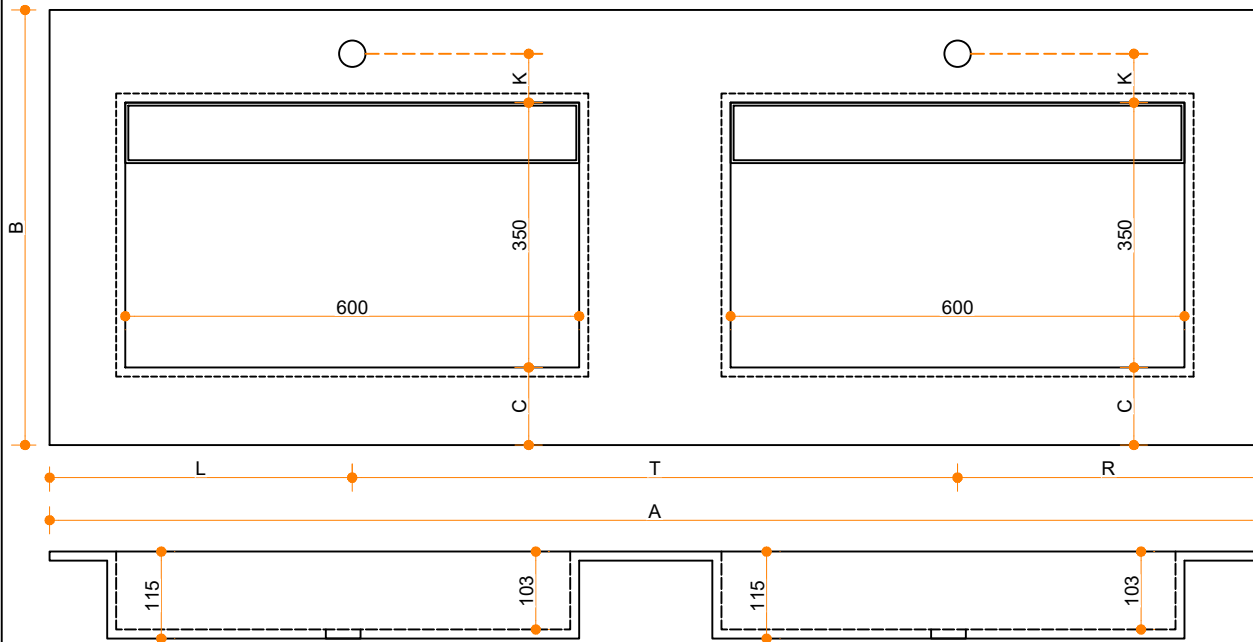

# Obliquo 600-350 - dubbel

Type 1: 12mm wastafelblad op meubel  
 Type 2: Wastafelblad opgedikt met 18mm Multiplex t.b.v. ophanging aan muur.  
 Type 3: Wastafelblad volledig opgedikt (dichte kist) t.b.v. montage op meubel

Vul hieronder uw gewenste gegevens in:

Vul hieronder uw gewenste spoelbakafmetingen in:  
 Type spoelbak: **Obliquo 600-350 - dubbel**

Afmetingen wastafelblad in mm

A = \_\_\_\_\_  
 B = \_\_\_\_\_  
 L = \_\_\_\_\_  
 R = \_\_\_\_\_  
 C = \_\_\_\_\_  
 H = \_\_\_\_\_

K = \_\_\_\_\_

**Opmerkingen:**

Type wastafelblad: \_\_\_\_\_ Type 1 / Type 2 / Type 3  
 Ophangbeugels bijgeleverd? \_\_\_\_\_ JA / NEE  
 Kraangat: \_\_\_\_\_ JA / NEE  
 Zichtzijdes wastafelblad: \_\_\_\_\_ Links / Voor / Rechts  
 Condities: \_\_\_\_\_ Af fabriek / Leveren / Monteren