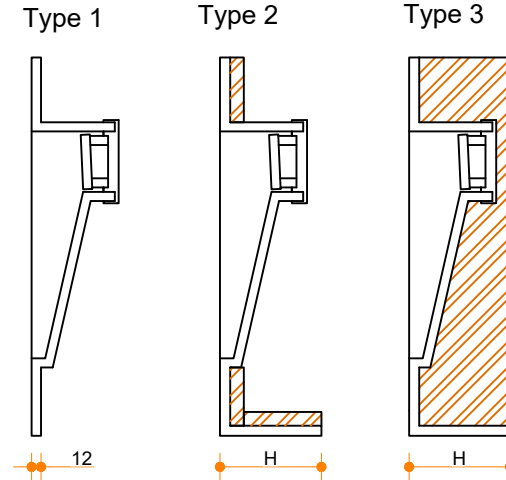

Obliquo 600-300 - enkel

Type 1: 12mm wastafelblad op meubel
 Type 2: Wastafelblad opgedikt met 18mm Multiplex t.b.v. ophanging aan muur.
 Type 3: Wastafelblad volledig opgedikt (dichte kist) t.b.v. montage op meubel

Vul hieronder uw gewenste gegevens in:

Vul hieronder uw gewenste spoelbakafmetingen in:
 Type spoelbak: Obliquo 600-300 - enkel

Afmetingen wastafelblad in mm

A = _____
 B = _____
 L = _____
 R = _____
 C = _____
 H = _____