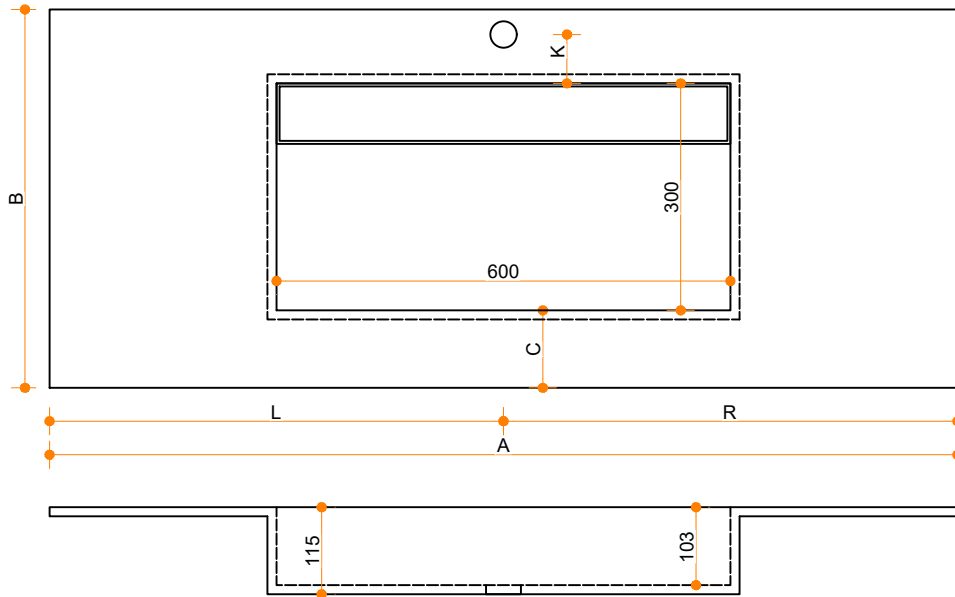

Obliquo 600-300 - enkel

Type 1: 12mm wastafelblad op meubel
 Type 2: Wastafelblad opgedikt met 18mm Multiplex t.b.v. ophanging aan muur.
 Type 3: Wastafelblad volledig opgedikt (dichte kist) t.b.v. montage op meubel

Vul hieronder uw gewenste gegevens in:

Vul hieronder uw gewenste spoelbakafmetingen in:
 Type spoelbak: Obliquo 600-300 - enkel

Afmetingen wastafelblad in mm

A = _____
 B = _____
 L = _____
 R = _____
 C = _____
 H = _____