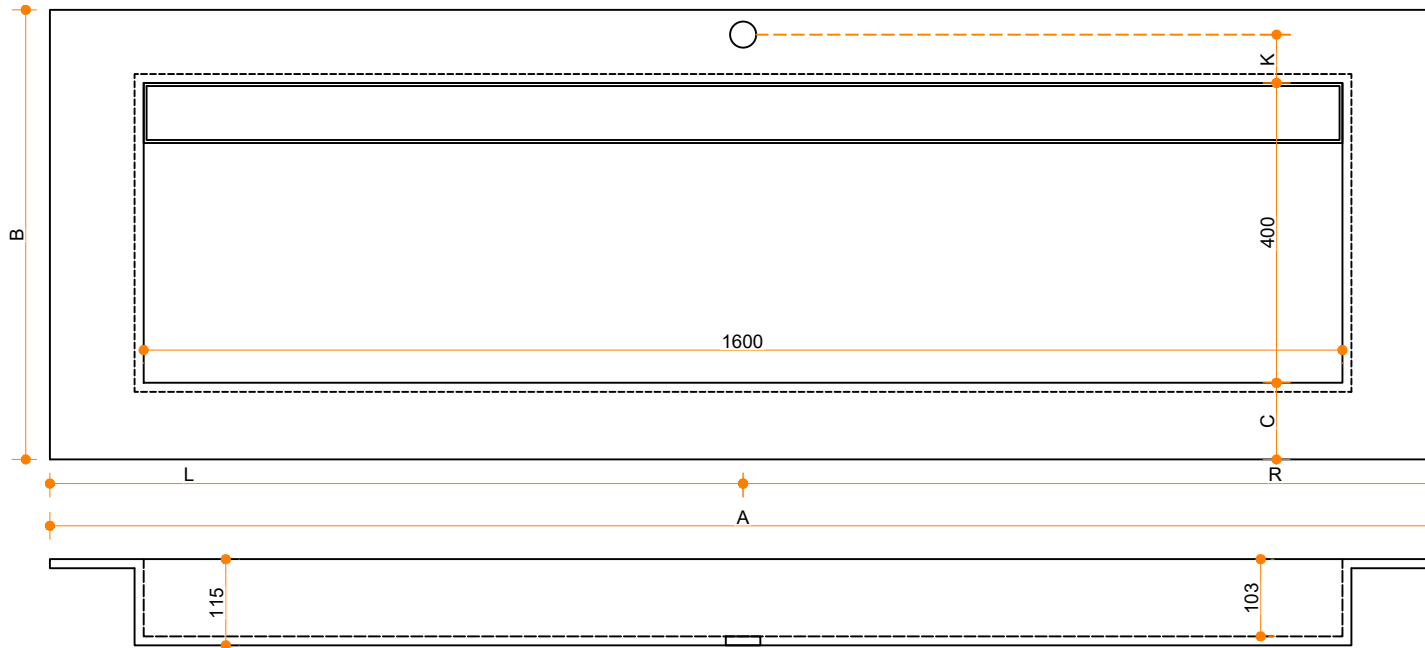

Obliquo 1600-400 - enkel

Type 1: 12mm wastafelblad op meubel
 Type 2: Wastafelblad opgedikt met 18mm Multiplex t.b.v. ophanging aan muur.
 Type 3: Wastafelblad volledig opgedikt (dichte kist) t.b.v. montage op meubel

Vul hieronder uw gewenste gegevens in:

Vul hieronder uw gewenste spoelbakafmetingen in:
 Type spoelbak: Obliquo 1600-400 - enkel

Afmetingen wastafelblad in mm

A = _____
 B = _____
 L = _____
 R = _____
 C = _____
 H = _____
 K = _____

Opmerkingen:

Type wastafelblad:	_____
Ophangbeugels bijgeleverd?	_____
Kraangat:	_____
Zichtzijdes wastafelblad:	_____
Conditie:	_____

Cora Techniek B.V.
 Ommelseweg 54
 5721 WV, Asten, NL
 info@coratechniek.nl
 0493-670990

**CORA
 TECHNIEK**
 Sterk in Solid Surface werk

Klant:	Omschrijving:	Levertijd:
Ordernummer:	Materiaal:	Kleur:
Commissie:	Dikte:	Conditie:
Datum:		