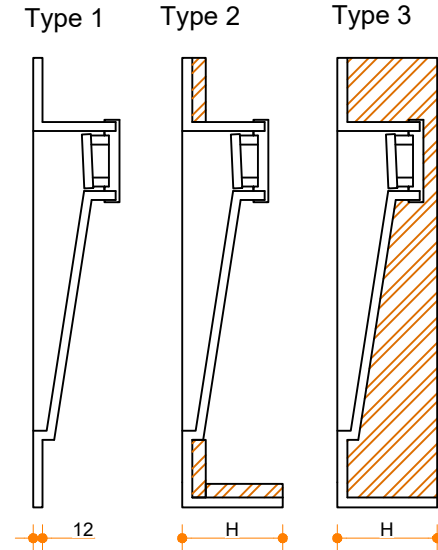

Obliquo 1600-400 - enkel

Type 1: 12mm wastafelblad op meubel
 Type 2: Wastafelblad opgedikt met 18mm Multiplex t.b.v. ophanging aan muur.
 Type 3: Wastafelblad volledig opgedikt (dichte kist) t.b.v. montage op meubel

Vul hieronder uw gewenste gegevens in:

Vul hieronder uw gewenste spoelbakafmetingen in:
 Type spoelbak: Obliquo 1600-400 - enkel

Afmetingen wastafelblad in mm

A = _____
 B = _____
 L = _____
 R = _____
 C = _____
 H = _____
 K = _____