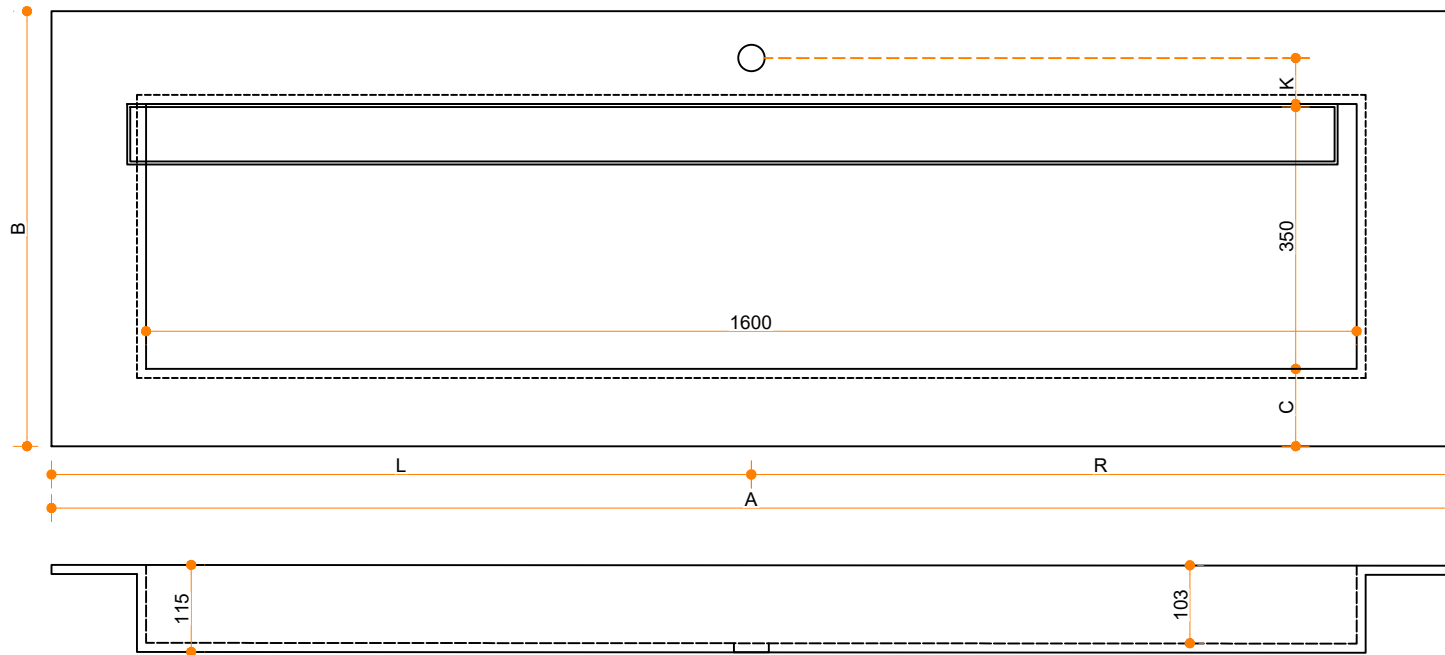

Obliquo 1600-350 - enkel

Type 1: 12mm wastafelblad op meubel
 Type 2: Wastafelblad opgedikt met 18mm Multiplex t.b.v. ophanging aan muur.
 Type 3: Wastafelblad volledig opgedikt (dichte kist) t.b.v. montage op meubel

Vul hieronder uw gewenste gegevens in:

Vul hieronder uw gewenste spoelbakafmetingen in:
 Type spoelbak: **Obliquo 1600-350 - enkel**

Afmetingen wastafelblad in mm

A = _____
 B = _____
 L = _____
 R = _____
 C = _____
 H = _____