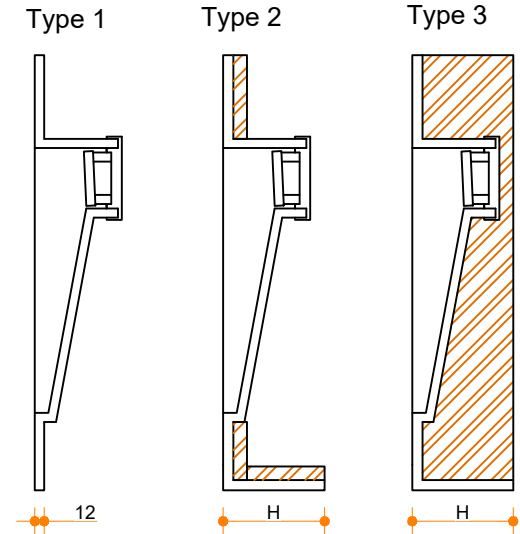

Obliquo 1600-350 - enkel

Type 1: 12mm wastafelblad op meubel
 Type 2: Wastafelblad opgedikt met 18mm Multiplex t.b.v. ophanging aan muur.
 Type 3: Wastafelblad volledig opgedikt (dichte kist) t.b.v. montage op meubel

Vul hieronder uw gewenste gegevens in:

Vul hieronder uw gewenste spoelbakafmetingen in:
 Type spoelbak: **Obliquo 1600-350 - enkel**

Afmetingen wastafelblad in mm

A = _____
 B = _____
 L = _____
 R = _____
 C = _____
 H = _____