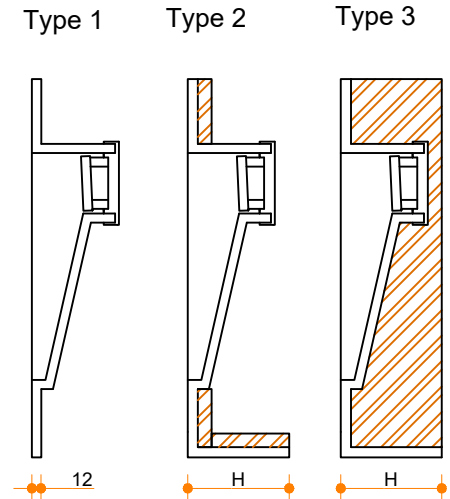

Obliquo 1600-300 - enkel

Type 1: 12mm wastafelblad op meubel
 Type 2: Wastafelblad opgedikt met 18mm Multiplex t.b.v. ophanging aan muur.
 Type 3: Wastafelblad volledig opgedikt (dichte kist) t.b.v. montage op meubel

Vul hieronder uw gewenste gegevens in:

Vul hieronder uw gewenste spoelbakafmetingen in:
 Type spoelbak: Obliquo 1600-300 - enkel

Afmetingen wastafelblad in mm

A = _____
 B = _____
 L = _____
 R = _____
 C = _____
 H = _____