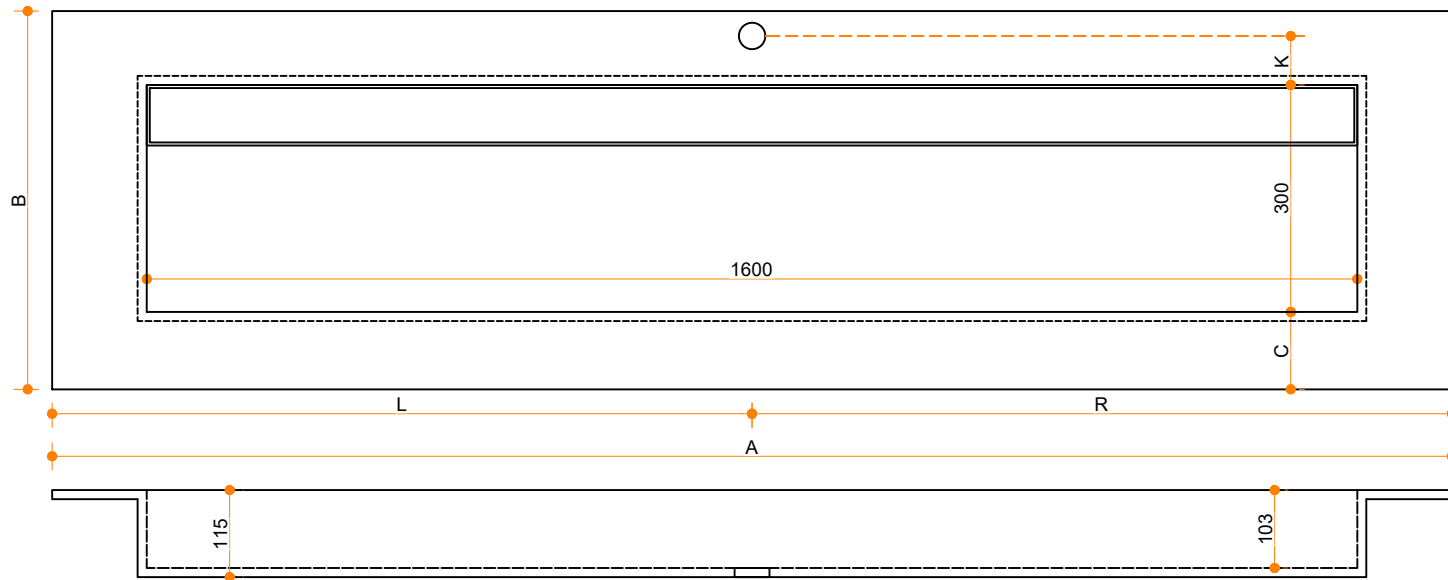

Obliquo 1600-300 - enkel

Type 1: 12mm wastafelblad op meubel
 Type 2: Wastafelblad opgedikt met 18mm Multiplex t.b.v. ophanging aan muur.
 Type 3: Wastafelblad volledig opgedikt (dichte kist) t.b.v. montage op meubel

Vul hieronder uw gewenste gegevens in:

Vul hieronder uw gewenste spoelbakafmetingen in:
 Type spoelbak: Obliquo 1600-300 - enkel

Afmetingen wastafelblad in mm

A = _____
 B = _____
 L = _____
 R = _____
 C = _____
 H = _____