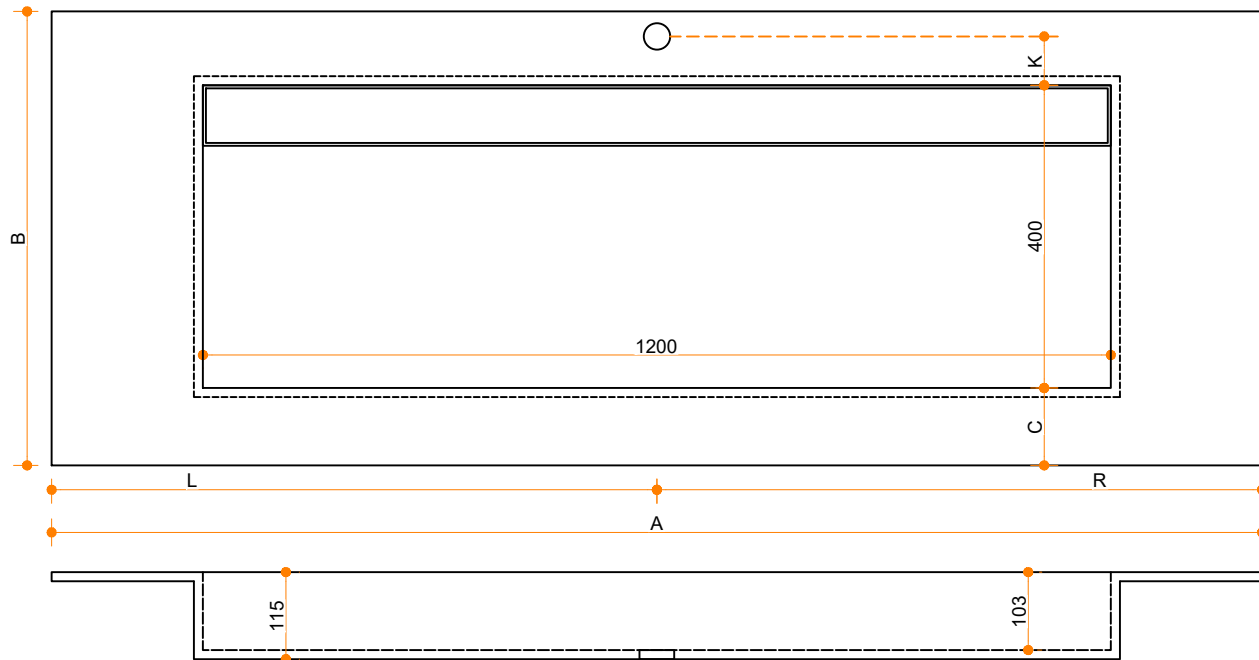

Obliquo 1200-400 - enkel

Type 1: 12mm wastafelblad op meubel
 Type 2: Wastafelblad opgedikt met 18mm Multiplex t.b.v. ophanging aan muur.
 Type 3: Wastafelblad volledig opgedikt (dichte kist) t.b.v. montage op meubel

Vul hieronder uw gewenste gegevens in:

Vul hieronder uw gewenste spoelbakafmetingen in:
 Type spoelbak: Obliquo 1200-400 - enkel

Afmetingen wastafelblad in mm

A = _____
 B = _____
 L = _____
 R = _____
 C = _____
 H = _____

K = _____

Opmerkingen:

Type wastafelblad:	_____
Ophangbeugels bijgeleverd?	_____
Kraangat:	_____
Zichtzijdes wastafelblad:	_____
Conditie:	_____

Cora Techniek B.V.
 Ommelseweg 54
 5721 WV, Asten, NL

info@coratechniek.nl
 0493-670990

**CORA
 TECHNIK**

Sterk in Solid Surface werk

Klant:	Omschrijving:	Levertijd:
Ordernummer:	Materiaal:	Kleur:
Commissie:	Dikte:	Conditie:
Datum:		