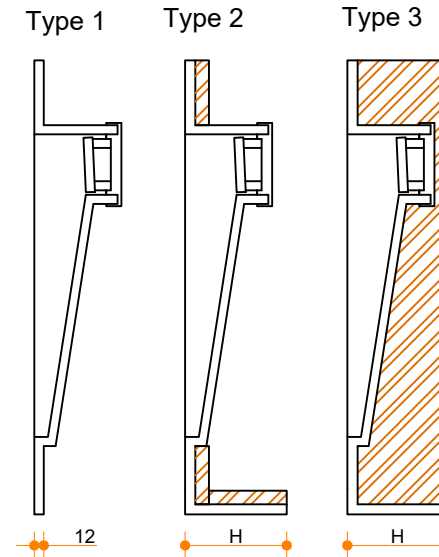

Obliquo 1200-400 - enkel

Type 1: 12mm wastafelblad op meubel
 Type 2: Wastafelblad opgedikt met 18mm Multiplex t.b.v. ophanging aan muur.
 Type 3: Wastafelblad volledig opgedikt (dichte kist) t.b.v. montage op meubel

Vul hieronder uw gewenste gegevens in:

Vul hieronder uw gewenste spoelbakafmetingen in:
 Type spoelbak: Obliquo 1200-400 - enkel

Afmetingen wastafelblad in mm

A = _____
 B = _____
 L = _____
 R = _____
 C = _____
 H = _____

K = _____

Opmerkingen:

Type wastafelblad:	_____
Ophangbeugels bijgeleverd?	_____
Kraangat:	_____
Zichtzijdes wastafelblad:	_____
Conditie:	_____

Cora Techniek B.V.
 Ommelseweg 54
 5721 WV, Asten, NL

info@coratechniek.nl
 0493-670990