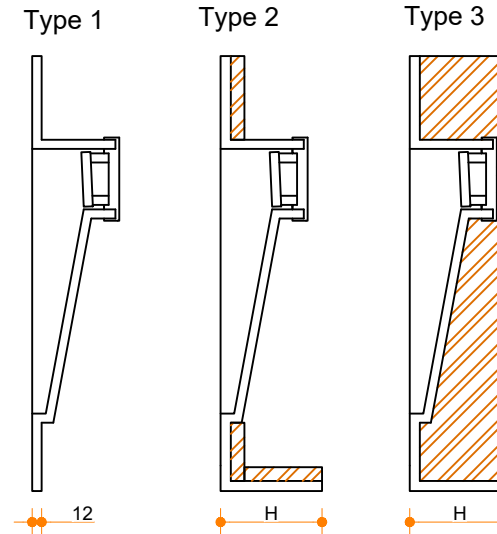

# Obliquo 1200-350 - enkel

Type 1: 12mm wastafelblad op meubel  
 Type 2: Wastafelblad opgedikt met 18mm Multiplex t.b.v. ophanging aan muur.  
 Type 3: Wastafelblad volledig opgedikt (dichte kist) t.b.v. montage op meubel

Vul hieronder uw gewenste gegevens in:

Vul hieronder uw gewenste spoelbakafmetingen in:  
 Type spoelbak: Obliquo 1200-350 - enkel

Afmetingen wastafelblad in mm

A = \_\_\_\_\_  
 B = \_\_\_\_\_  
 L = \_\_\_\_\_  
 R = \_\_\_\_\_  
 C = \_\_\_\_\_  
 H = \_\_\_\_\_

K = \_\_\_\_\_

**Opmerkingen:**

|                            |       |
|----------------------------|-------|
| Type wastafelblad:         | _____ |
| Ophangbeugels bijgeleverd? | _____ |
| Kraangat:                  | _____ |
| Zichtzijdes wastafelblad:  | _____ |
| Conditie:                  | _____ |