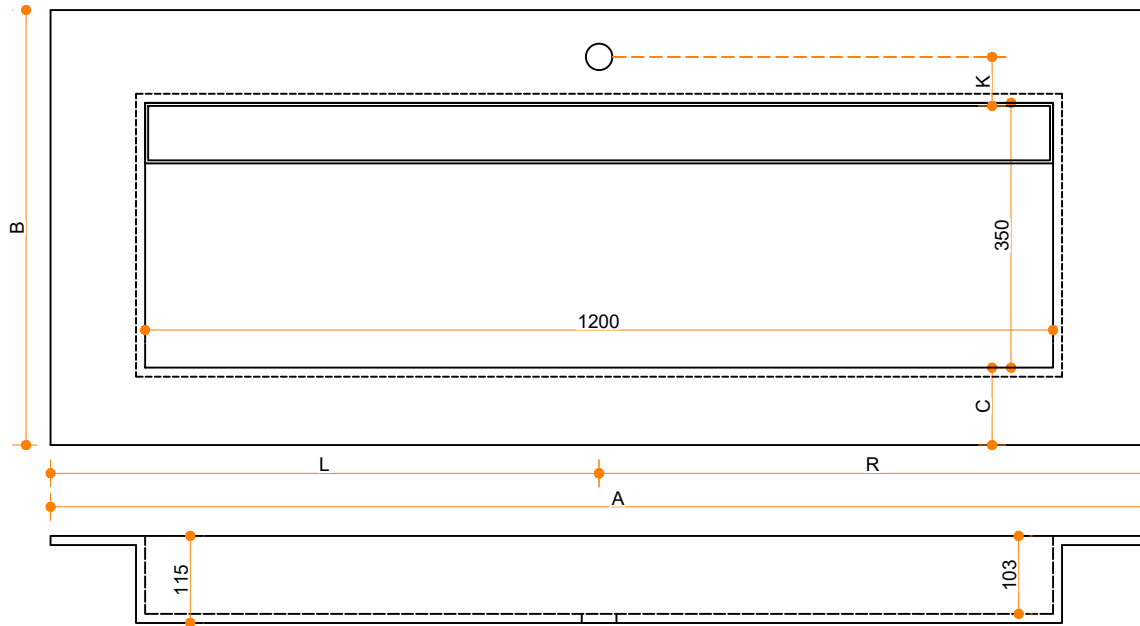

# Obliquo 1200-350 - enkel

Type 1: 12mm wastafelblad op meubel  
 Type 2: Wastafelblad opgedikt met 18mm Multiplex t.b.v. ophanging aan muur.  
 Type 3: Wastafelblad volledig opgedikt (dichte kist) t.b.v. montage op meubel

Vul hieronder uw gewenste gegevens in:

Vul hieronder uw gewenste spoelbakafmetingen in:  
 Type spoelbak: Obliquo 1200-350 - enkel

Afmetingen wastafelblad in mm

A = \_\_\_\_\_  
 B = \_\_\_\_\_  
 L = \_\_\_\_\_  
 R = \_\_\_\_\_  
 C = \_\_\_\_\_  
 H = \_\_\_\_\_

K = \_\_\_\_\_

**Opmerkingen:**

|                            |       |
|----------------------------|-------|
| Type wastafelblad:         | _____ |
| Ophangbeugels bijgeleverd? | _____ |
| Kraangat:                  | _____ |
| Zichtzijdes wastafelblad:  | _____ |
| Conditie:                  | _____ |