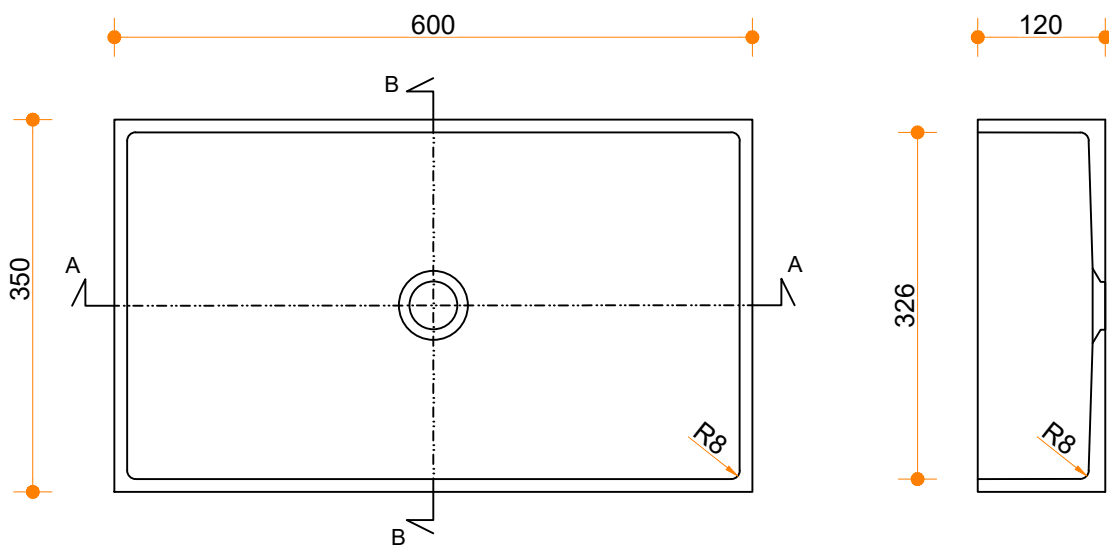

# Stretto Soft opzetbak 600 x 350

PLAN VIEW

SECTION B:B

SECTION A:A