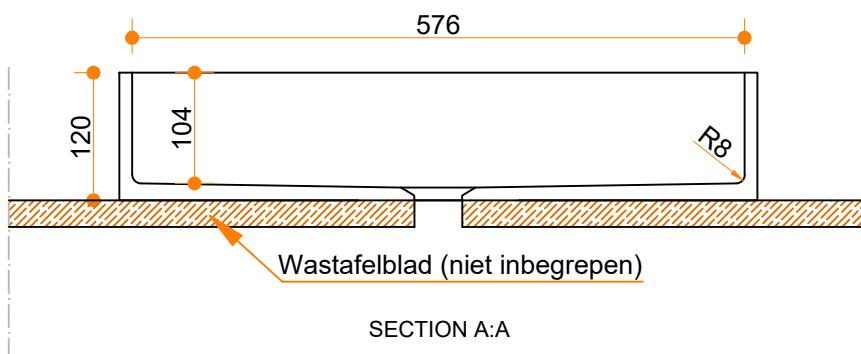

# Stretto Soft opzetbak 600 x 350

PLAN VIEW

SECTION B:B

SECTION A:A