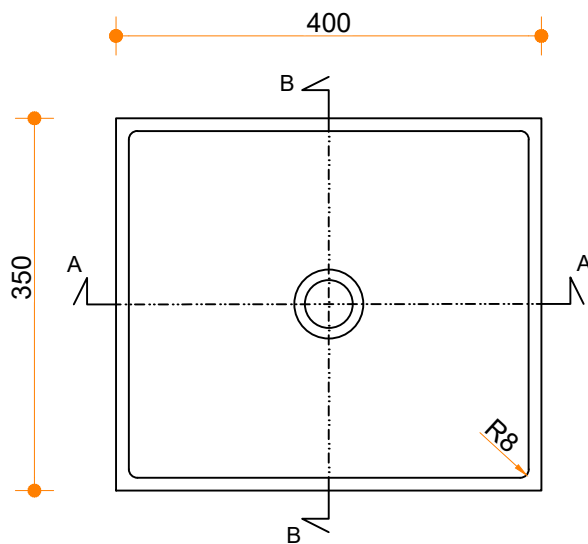

# Stretto Soft opzetbak 400 x 350

PLAN VIEW

SECTION B:B

SECTION A:A