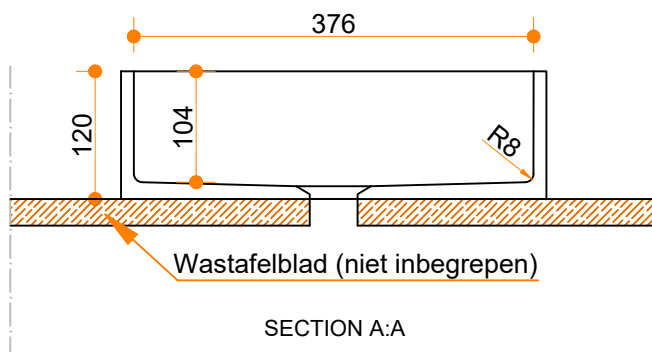

# Stretto Soft opzetbak 400 x 350

PLAN VIEW

SECTION B:B

SECTION A:A