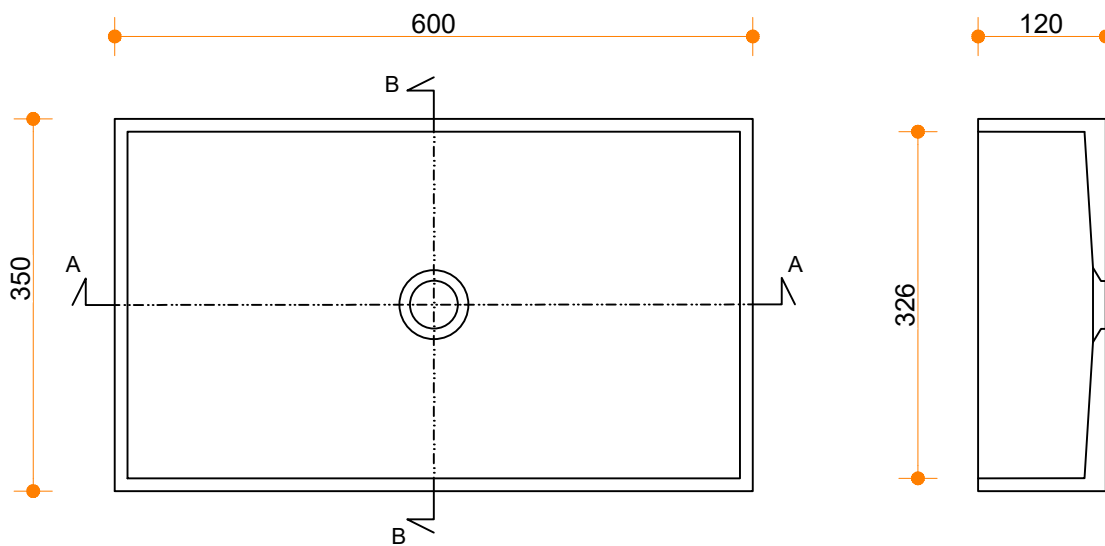

Stretto opzetbak 600 x 350

PLAN VIEW

SECTION B:B

SECTION A:A