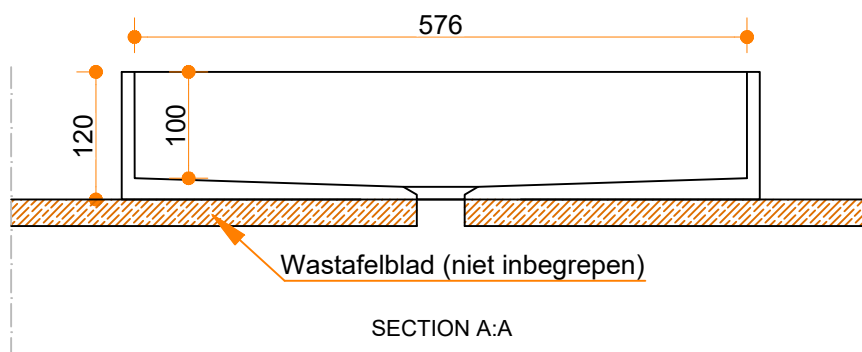

Stretto opzetbak 600 x 350

PLAN VIEW

SECTION B:B

SECTION A:A