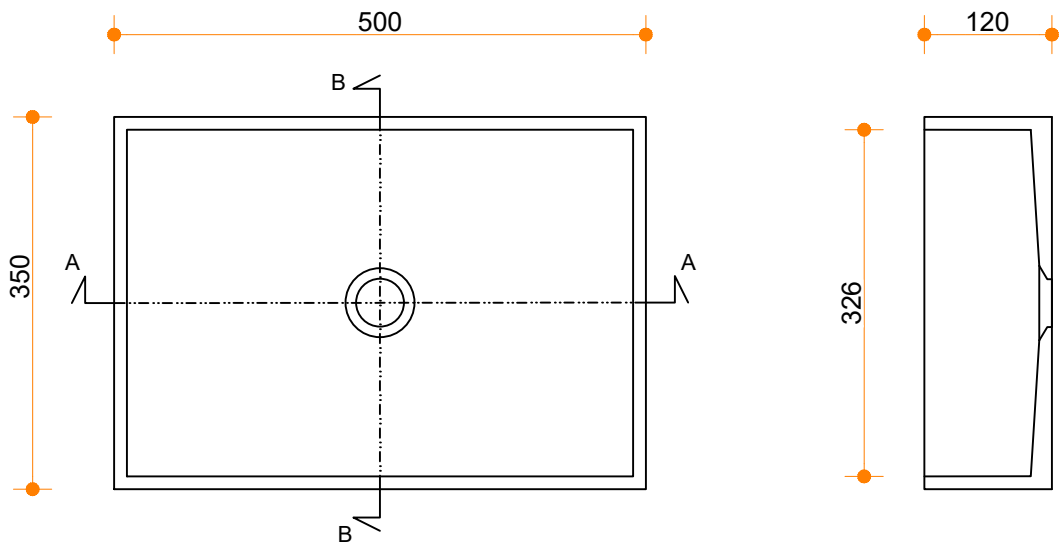

Stretto opzetbak 500 x 350

PLAN VIEW

SECTION B:B

SECTION A:A