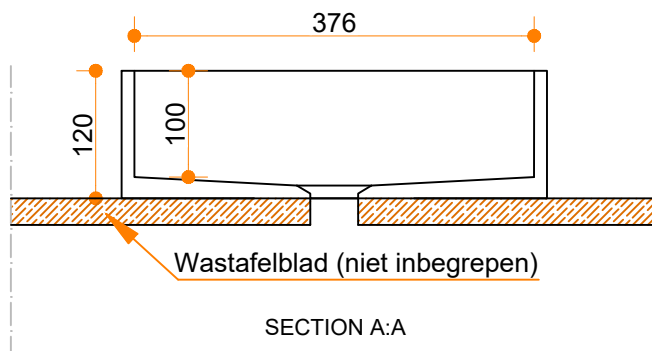

Stretto opzetbak 400 x 350

PLAN VIEW

SECTION B:B

SECTION A:A