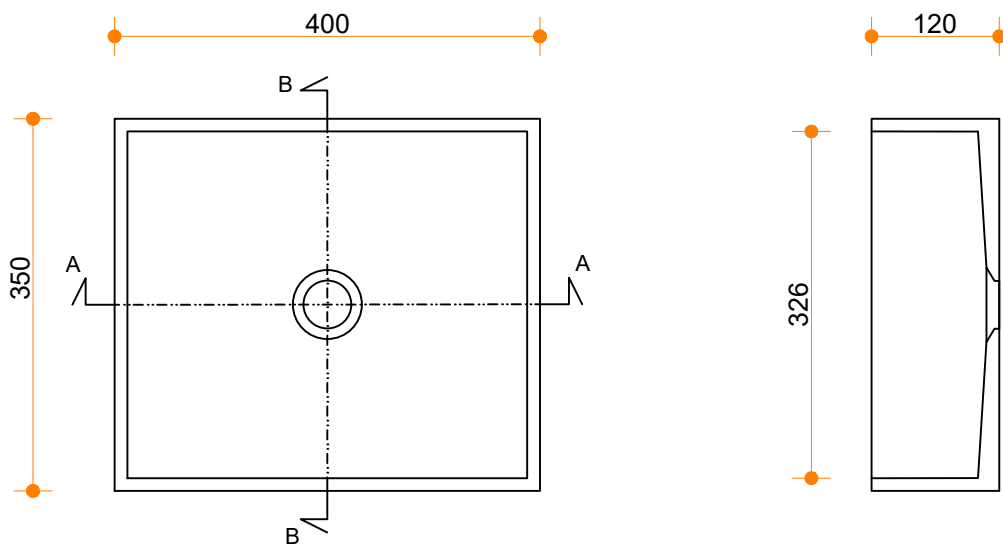

Stretto opzetbak 400 x 350

PLAN VIEW

SECTION B:B

SECTION A:A