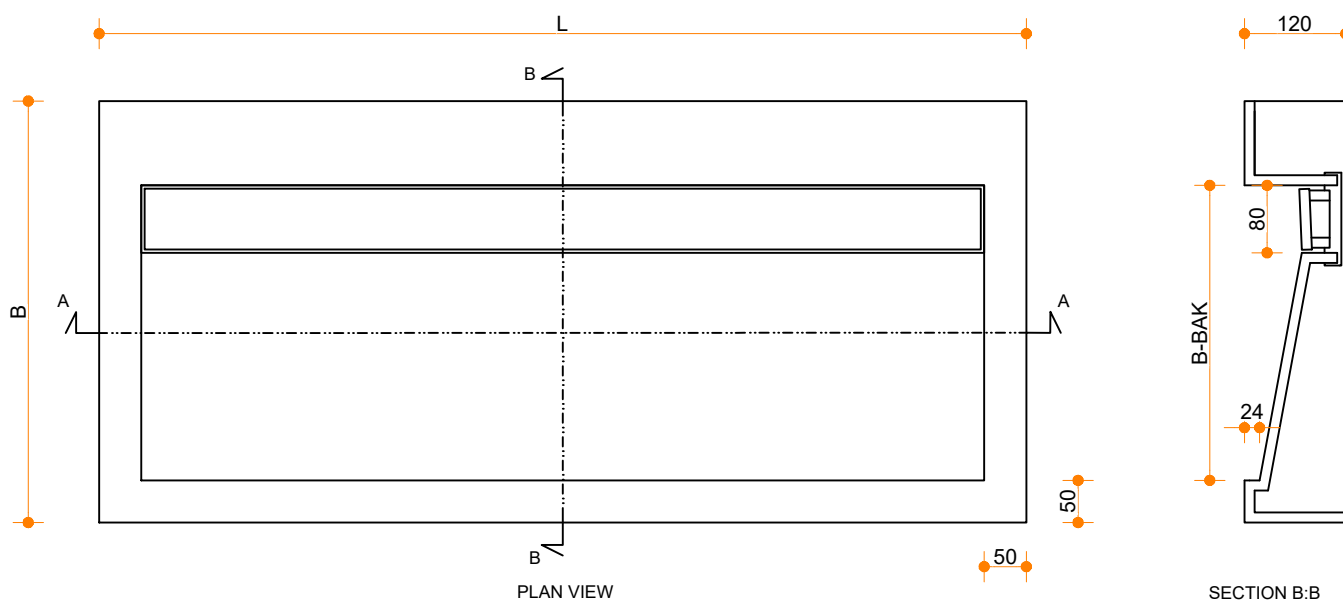

Obliquo opzetbak maatwerk

Afmetingen Obliquo opzetbak maatwerk in mm

L = 500 / 600 / 700 / 800 / 900 / 1000 / 1100 / 1200 / 1300 / 1400

B = 450 / 500

B-BAK = 300 / 350

Anders : _____

CORA 
TECHNIEK

Sterk in Solid Surface werk