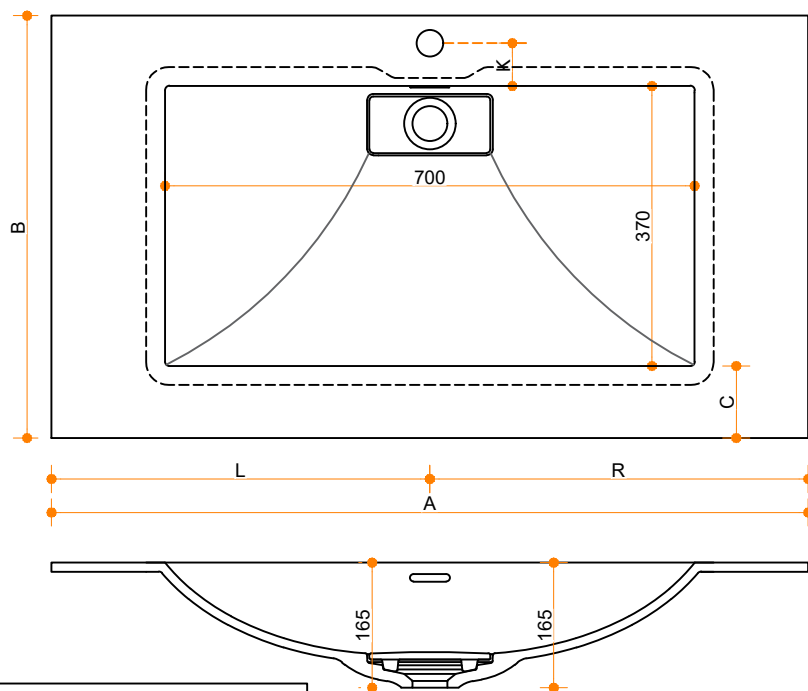

Liquido Wave 70-37 - enkel

Type 1

Type 2

Type 3

12

H

H

Type 1: 12mm wastafelblad op meubel

Type 2: Wastafelblad opgedikt met 18mm Multiplex t.b.v. ophanging aan muur.

Type 3: Wastafelblad volledig opgedikt (dichte kist) t.b.v. montage op meubel

Vul hieronder uw gewenste gegevens in:

Vul hieronder uw gewenste spoelbakafmetingen in:

Type spoelbak: Liquido Wave 70-37 - enkel

Afmetingen wastafelblad in mm

A = _____

B = _____

L = _____

R = _____

C = _____

H = _____