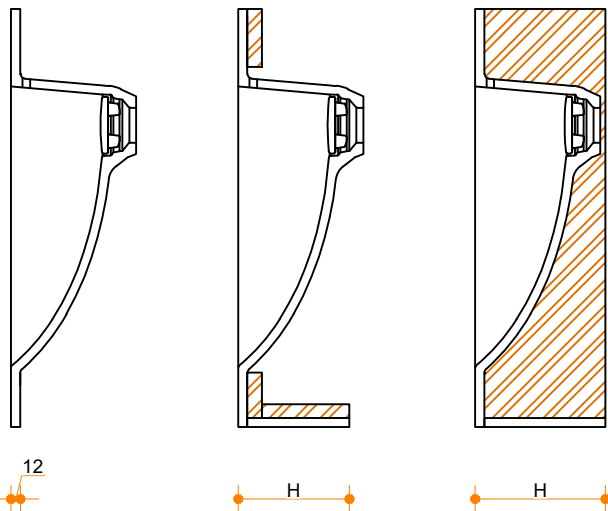

Liquido Wave 70-37 - dubbel

Type 1

Type 2

Type 3

Type 1: 12mm wastafelblad op meubel
 Type 2: Wastafelblad opgedikt met 18mm Multiplex t.b.v. ophanging aan muur.
 Type 3: Wastafelblad volledig opgedikt (dichte kist) t.b.v. montage op meubel

Vul hieronder uw gewenste gegevens in:

Vul hieronder uw gewenste spoelbakafmetingen in:
 Type spoelbak: Liquido Wave 70-37 - dubbel

Afmetingen wastafelblad in mm

A = _____
 B = _____
 L = _____
 R = _____
 C = _____
 H = _____

K = _____
 T = _____

Opmerkingen:

Type wastafelblad:	_____
Ophangbeugels bijgeleverd?	_____
Kraangat:	_____
Zichtzijdes wastafelblad:	_____
Conditie:	_____

Cora Techniek B.V.
 Ommelseweg 54
 5721 WV, Asten, NL