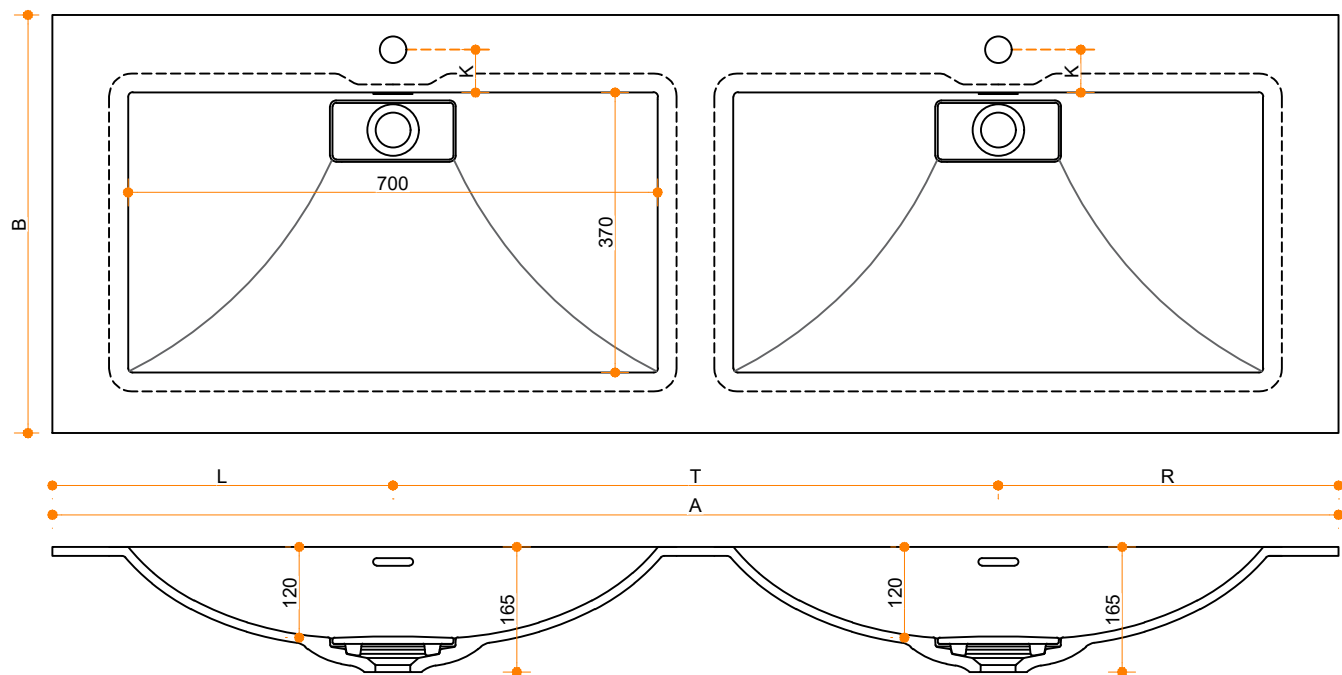

Liquido Wave 70-37 - dubbel

Type 1

Type 2

Type 3

Type 1: 12mm wastafelblad op meubel
 Type 2: Wastafelblad opgedikt met 18mm Multiplex t.b.v. ophanging aan muur.
 Type 3: Wastafelblad volledig opgedikt (dichte kist) t.b.v. montage op meubel

Vul hieronder uw gewenste gegevens in:

Vul hieronder uw gewenste spoelbakafmetingen in:
 Type spoelbak: Liquido Wave 70-37 - dubbel

Afmetingen wastafelblad in mm

A = _____
 B = _____
 L = _____
 R = _____
 C = _____
 H = _____