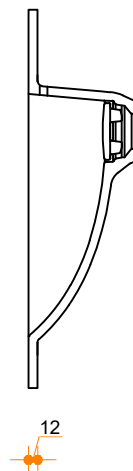

# Liquido Wave 70-32 - enkel

Type 1

Type 2

Type 3

Type 1: 12mm wastafelblad op meubel  
 Type 2: Wastafelblad opgedikt met 18mm Multiplex t.b.v. ophanging aan muur.  
 Type 3: Wastafelblad volledig opgedikt (dichte kast) t.b.v. montage op meubel

Vul hieronder uw gewenste gegevens in:

Vul hieronder uw gewenste spoelbakafmetingen in:  
 Type spoelbak: Liquido Wave 70-32 - enkel

Afmetingen wastafelblad in mm

A = \_\_\_\_\_  
 B = \_\_\_\_\_  
 L = \_\_\_\_\_  
 R = \_\_\_\_\_  
 C = \_\_\_\_\_  
 H = \_\_\_\_\_

K = \_\_\_\_\_

**Opmerkingen:**

|                            |       |
|----------------------------|-------|
| Type wastafelblad:         | _____ |
| Ophangbeugels bijgeleverd? | _____ |
| Kraangat:                  | _____ |
| Zichtzijdes wastafelblad:  | _____ |
| Conditie:                  | _____ |