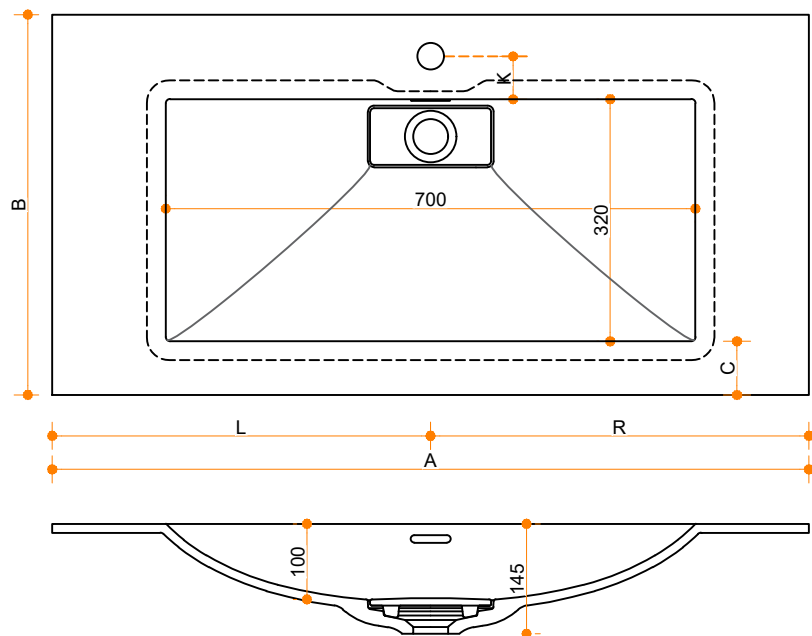

# Liquido Wave 70-32 - enkel

Type 1

Type 2

Type 3

Type 1: 12mm wastafelblad op meubel  
 Type 2: Wastafelblad opgedikt met 18mm Multiplex t.b.v. ophanging aan muur.  
 Type 3: Wastafelblad volledig opgedikt (dichte kast) t.b.v. montage op meubel

Vul hieronder uw gewenste gegevens in:

Vul hieronder uw gewenste spoelbakafmetingen in:  
 Type spoelbak: Liquido Wave 70-32 - enkel

Afmetingen wastafelblad in mm

A = \_\_\_\_\_  
 B = \_\_\_\_\_  
 L = \_\_\_\_\_  
 R = \_\_\_\_\_  
 C = \_\_\_\_\_  
 H = \_\_\_\_\_