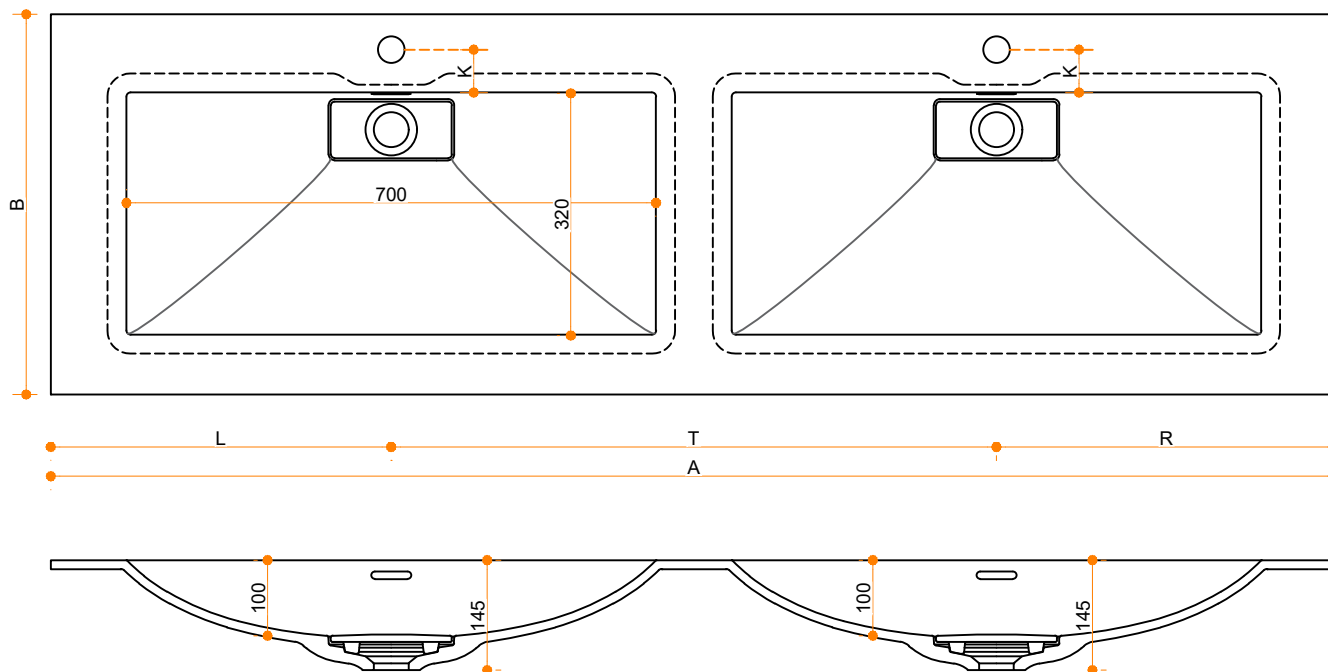

Liquido Wave 70-32 - dubbel

Type 1

Type 2

Type 3

Type 1: 12mm wastafelblad op meubel
 Type 2: Wastafelblad opgedikt met 18mm Multiplex t.b.v. ophanging aan muur.
 Type 3: Wastafelblad volledig opgedikt (dichte kist) t.b.v. montage op meubel

Vul hieronder uw gewenste gegevens in:

Vul hieronder uw gewenste spoelbakafmetingen in:
 Type spoelbak: Liquido Wave 70-32 - dubbel

Afmetingen wastafelblad in mm

A = _____
 B = _____
 L = _____
 R = _____
 C = _____
 H = _____