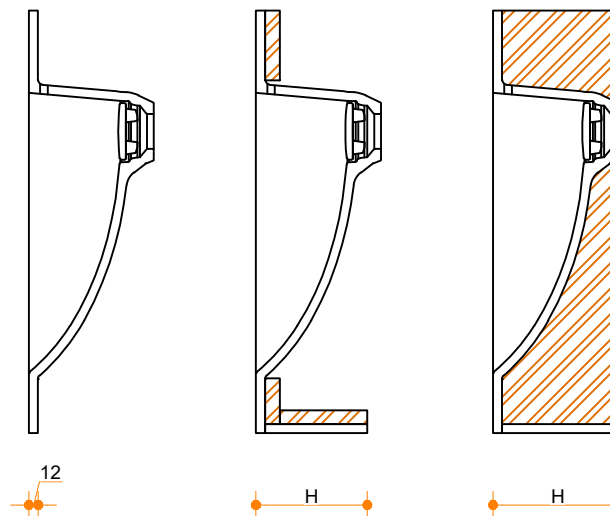

# Liquido Wave 60-37 - enkel

Type 1

Type 2

Type 3

Type 1: 12mm wastafelblad op meubel

Type 2: Wastafelblad opgedikt met 18mm Multiplex t.b.v. ophanging aan muur.

Type 3: Wastafelblad volledig opgedikt (dichte kist) t.b.v. montage op meubel

Vul hieronder uw gewenste gegevens in:

Vul hieronder uw gewenste spoelbakafmetingen in:

Type spoelbak: Liquido Wave 60-37 - enkel

Afmetingen wastafelblad in mm

A = \_\_\_\_\_

B = \_\_\_\_\_

L = \_\_\_\_\_

R = \_\_\_\_\_

C = \_\_\_\_\_

H = \_\_\_\_\_

K = \_\_\_\_\_

**Opmerkingen:**

Type wastafelblad: \_\_\_\_\_

Ophangbeugels bijgeleverd? \_\_\_\_\_

Kraangat: \_\_\_\_\_

Zichtzijdes wastafelblad: \_\_\_\_\_