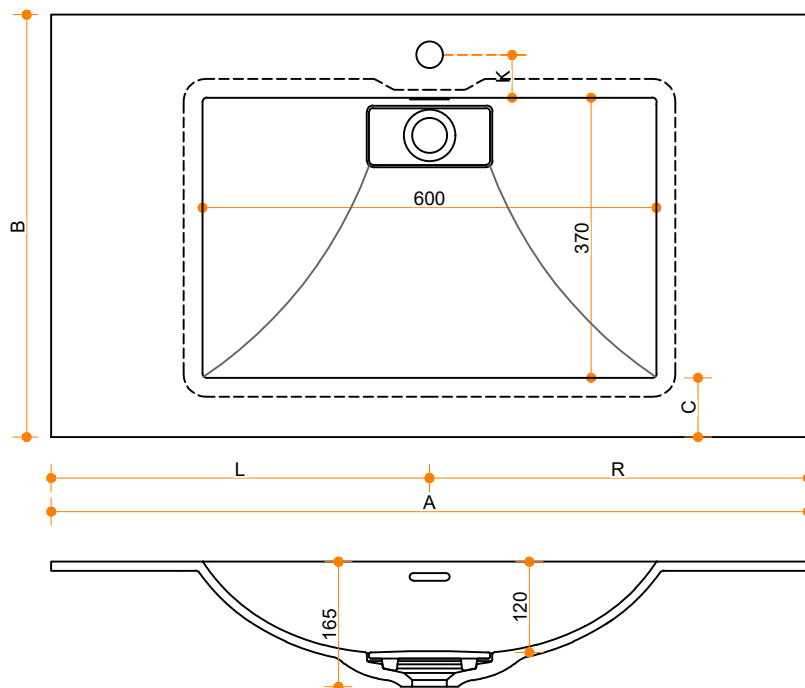

# Liquido Wave 60-37 - enkel

Type 1

Type 2

Type 3

Type 1: 12mm wastafelblad op meubel

Type 2: Wastafelblad opgedikt met 18mm Multiplex t.b.v. ophanging aan muur.

Type 3: Wastafelblad volledig opgedikt (dichte kist) t.b.v. montage op meubel

Vul hieronder uw gewenste gegevens in:

Vul hieronder uw gewenste spoelbakafmetingen in:

Type spoelbak: Liquido Wave 60-37 - enkel

Afmetingen wastafelblad in mm

A = \_\_\_\_\_

B = \_\_\_\_\_

L = \_\_\_\_\_

R = \_\_\_\_\_

C = \_\_\_\_\_

H = \_\_\_\_\_

K = \_\_\_\_\_

**Opmerkingen:**

Type wastafelblad: \_\_\_\_\_

Ophangbeugels bijgeleverd? \_\_\_\_\_

Kraangat: \_\_\_\_\_

Zichtzijdes wastafelblad: \_\_\_\_\_