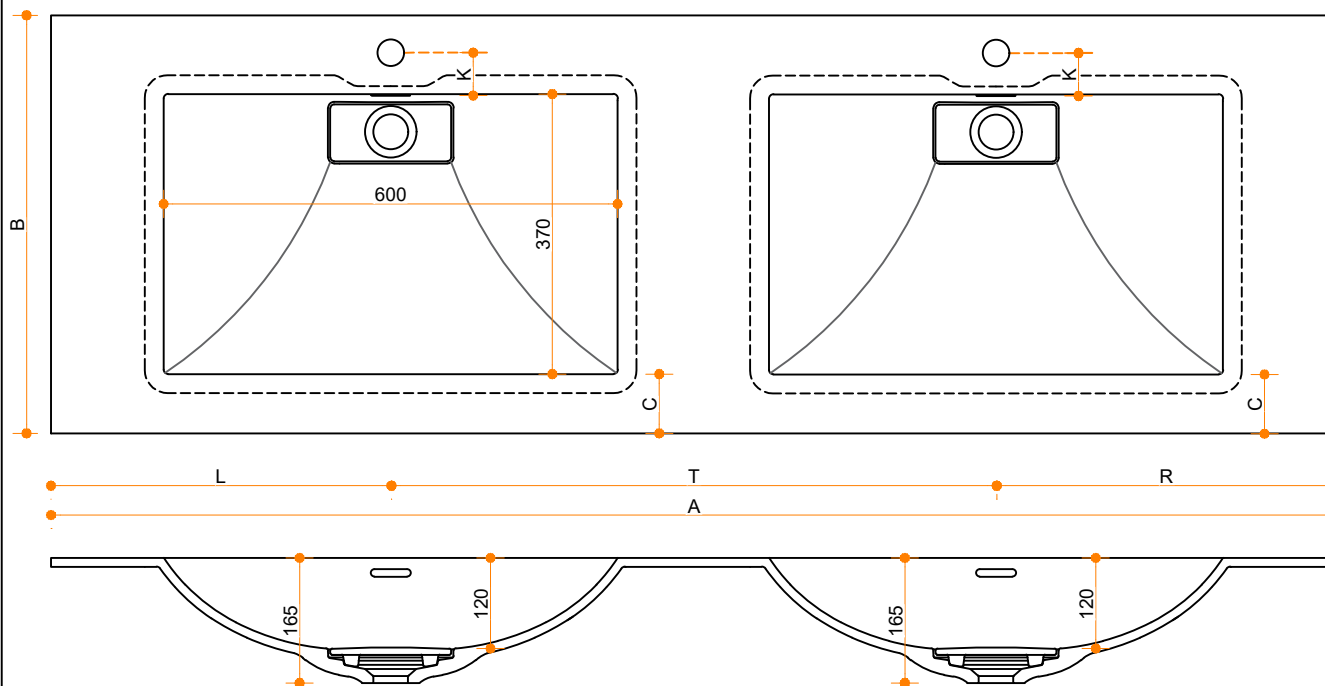

Liquido Wave 60-37 - dubbel

Type 1

Type 2

Type 3

12

H

H

Type 1: 12mm wastafelblad op meubel

Type 2: Wastafelblad opgedikt met 18mm Multiplex t.b.v. ophanging aan muur.

Type 3: Wastafelblad volledig opgedikt (dichte kist) t.b.v. montage op meubel

Vul hieronder uw gewenste gegevens in:

Vul hieronder uw gewenste spoelbakafmetingen in:

Type spoelbak: Liquido Wave 60-37 - dubbel

Afmetingen wastafelblad in mm

A = _____

B = _____

L = _____

R = _____

C = _____

H = _____