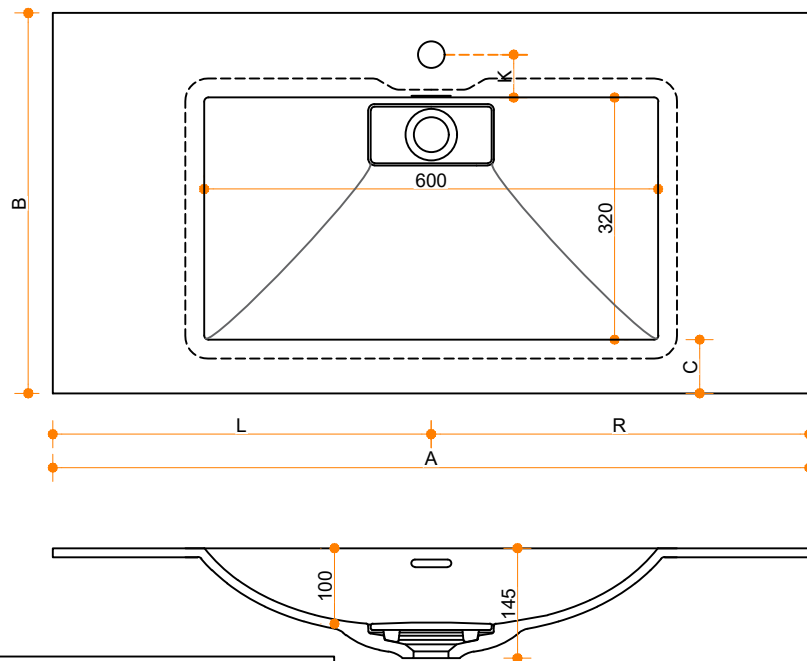

Liquido Wave 60-32 - enkel

Type 1

Type 2

Type 3

Type 1: 12mm wastafelblad op meubel

Type 2: Wastafelblad opgedikt met 18mm Multiplex t.b.v. ophanging aan muur.

Type 3: Wastafelblad volledig opgedikt (dichte kist) t.b.v. montage op meubel

Vul hieronder uw gewenste gegevens in:

Vul hieronder uw gewenste spoelbakafmetingen in:

Type spoelbak: Liquido Wave 60-32 - enkel

Afmetingen wastafelblad in mm

A = _____

B = _____

L = _____

R = _____