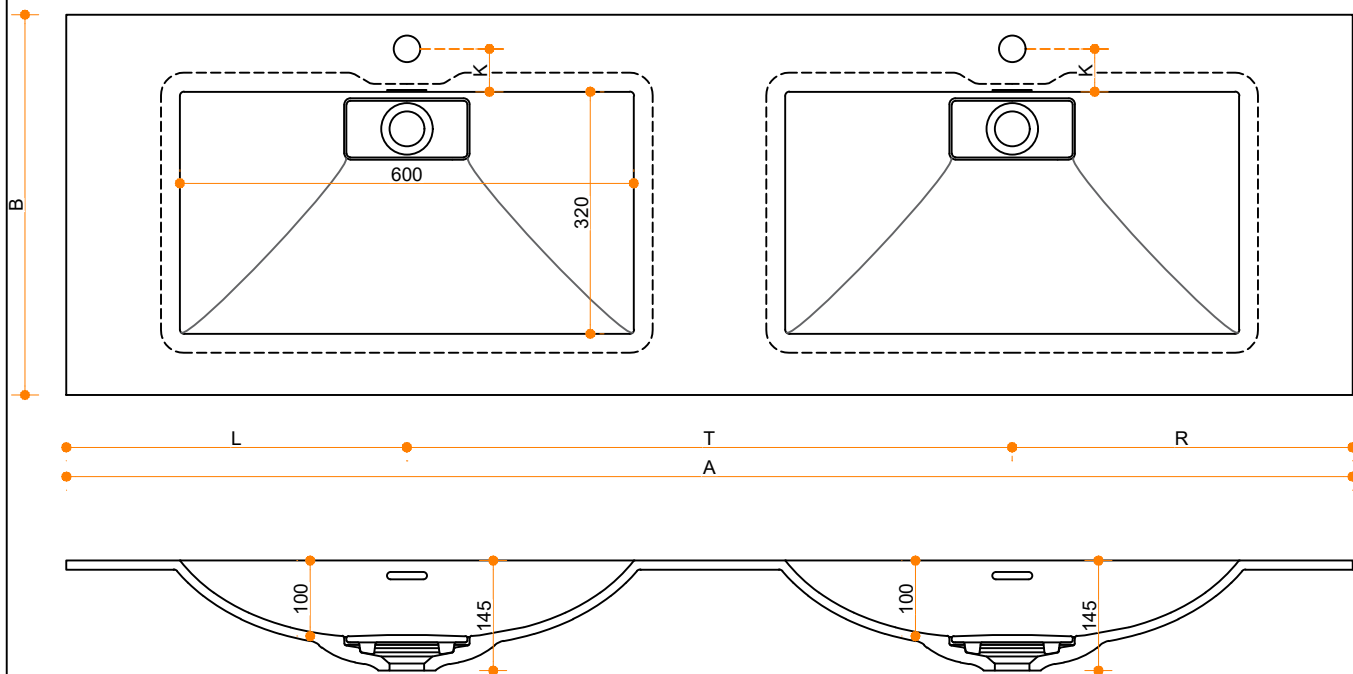

Liquido Wave 60-32 - dubbel

Type 1

Type 2

Type 3

12

H

H

Type 1: 12mm wastafelblad op meubel
 Type 2: Wastafelblad opgedikt met 18mm Multiplex t.b.v. ophanging aan muur.
 Type 3: Wastafelblad volledig opgedikt (dichte kist) t.b.v. montage op meubel

Vul hieronder uw gewenste gegevens in:

Vul hieronder uw gewenste spoelbakafmetingen in:
 Type spoelbak: Liquido Wave 60-32 - dubbel

Afmetingen wastafelblad in mm

A = _____
 B = _____
 L = _____
 R = _____
 C = _____
 H = _____

K = _____
 T = _____

Opmerkingen:

Type wastafelblad:	_____
Ophangbeugels bijgeleverd?	_____
Kraangat:	_____
Zichtzijdes wastafelblad:	_____
Conditie:	_____

Cora Techniek B.V.
 Ommelseweg 54
 5721 WV, Asten, NL