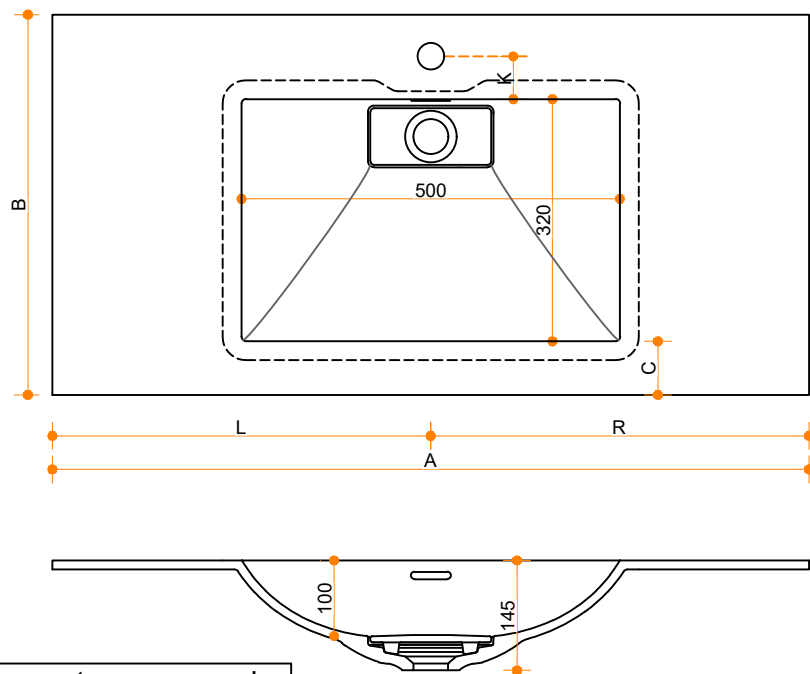

Liquido Wave 50-32 - enkel

Type 1

Type 2

Type 3

Type 1: 12mm wastafelblad op meubel
 Type 2: Wastafelblad opgedikt met 18mm Multiplex t.b.v. ophanging aan muur.
 Type 3: Wastafelblad volledig opgedikt (dichte kist) t.b.v. montage op meubel

Vul hieronder uw gewenste gegevens in:

Vul hieronder uw gewenste spoelbakafmetingen in:
 Type spoelbak: Liquido Wave 50-32 - enkel

Afmetingen wastafelblad in mm

A = _____
 B = _____
 L = _____
 R = _____
 C = _____
 H = _____