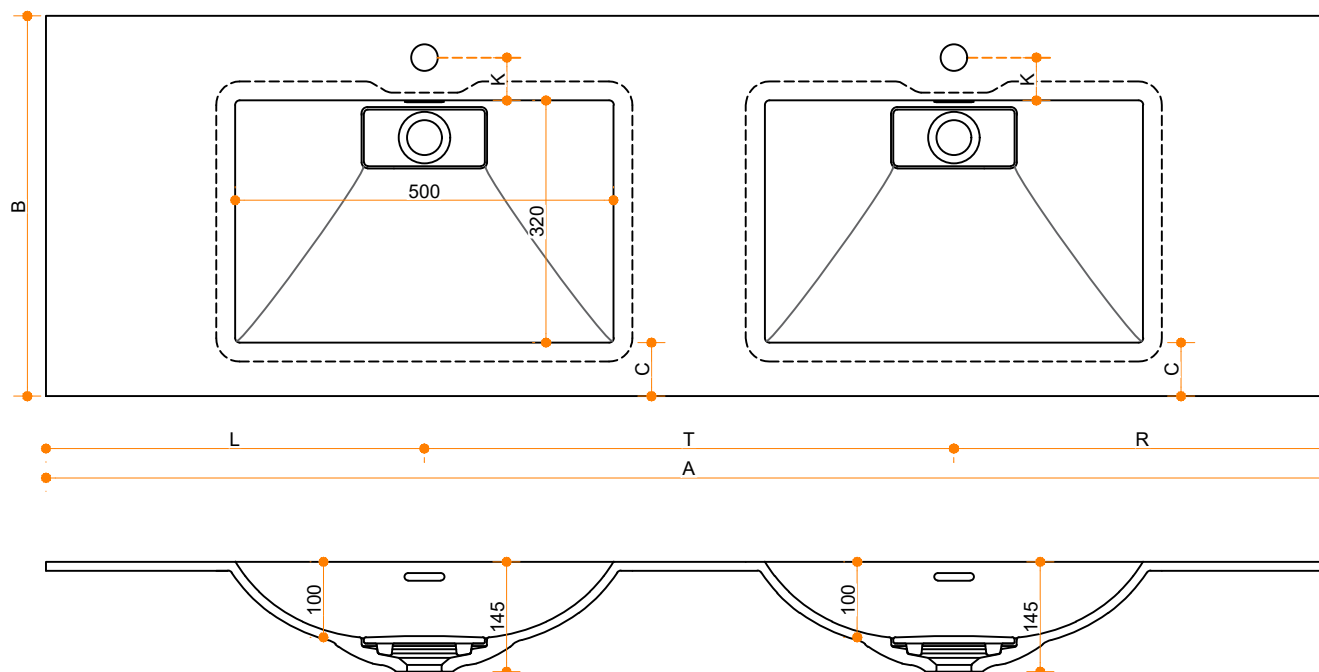

Liquido Wave 50-32 - dubbel

Type 1

Type 2

Type 3

12

H

H

Type 1: 12mm wastafelblad op meubel

Type 2: Wastafelblad opgedikt met 18mm Multiplex t.b.v. ophanging aan muur.

Type 3: Wastafelblad volledig opgedikt (dichte kist) t.b.v. montage op meubel

Vul hieronder uw gewenste gegevens in:

Vul hieronder uw gewenste spoelbakafmetingen in:

Type spoelbak: Liquido Wave 50-32 - dubbel

Afmetingen wastafelblad in mm

A = _____

B = _____

L = _____

R = _____

C = _____

H = _____