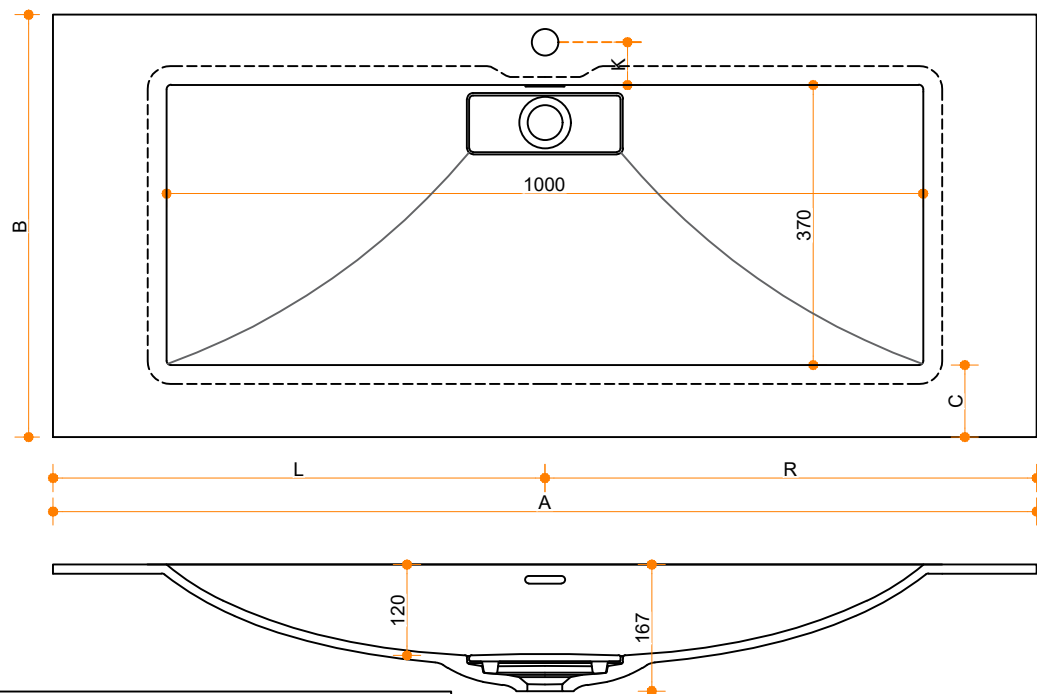

Liquido Wave 100-37 - enkel

Type 1

Type 2

Type 3

Type 1: 12mm wastafelblad op meubel

Type 2: Wastafelblad opgedikt met 18mm Multiplex t.b.v. ophanging aan muur.

Type 3: Wastafelblad volledig opgedikt (dichte kist) t.b.v. montage op meubel

Vul hieronder uw gewenste gegevens in:

Vul hieronder uw gewenste spoelbakafmetingen in:
Type spoelbak: Liquido Wave 100-37 - enkel

Afmetingen wastafelblad in mm

A = _____
B = _____
L = _____
R = _____
C = _____
H = _____