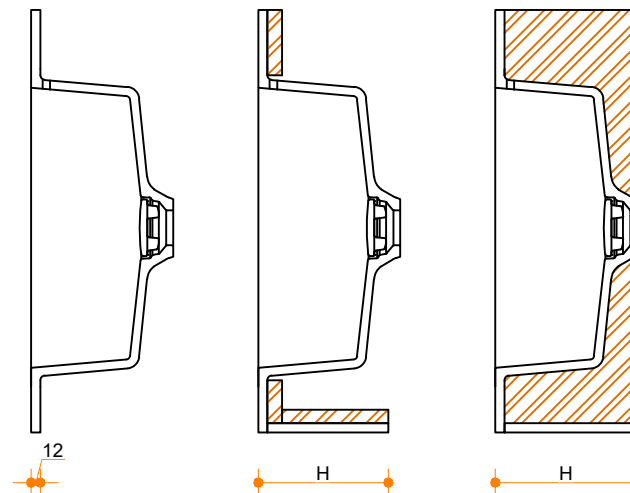

Liquido Rectangle R50 70-37 - enkel

Type 1

Type 2

Type 3

Type 1: 12mm wastafelblad op meubel

Type 2: Wastafelblad opgedikt met 18mm Multiplex t.b.v. ophanging aan muur.

Type 3: Wastafelblad volledig opgedikt (dichte kist) t.b.v. montage op meubel

Vul hieronder uw gewenste gegevens in:

Vul hieronder uw gewenste spoelbakafmetingen in:
Type spoelbak: Liquido Rectangle R50 70-37 - enkel

Afmetingen wastafelblad in mm

A = _____
B = _____
L = _____
R = _____
C = _____
H = _____