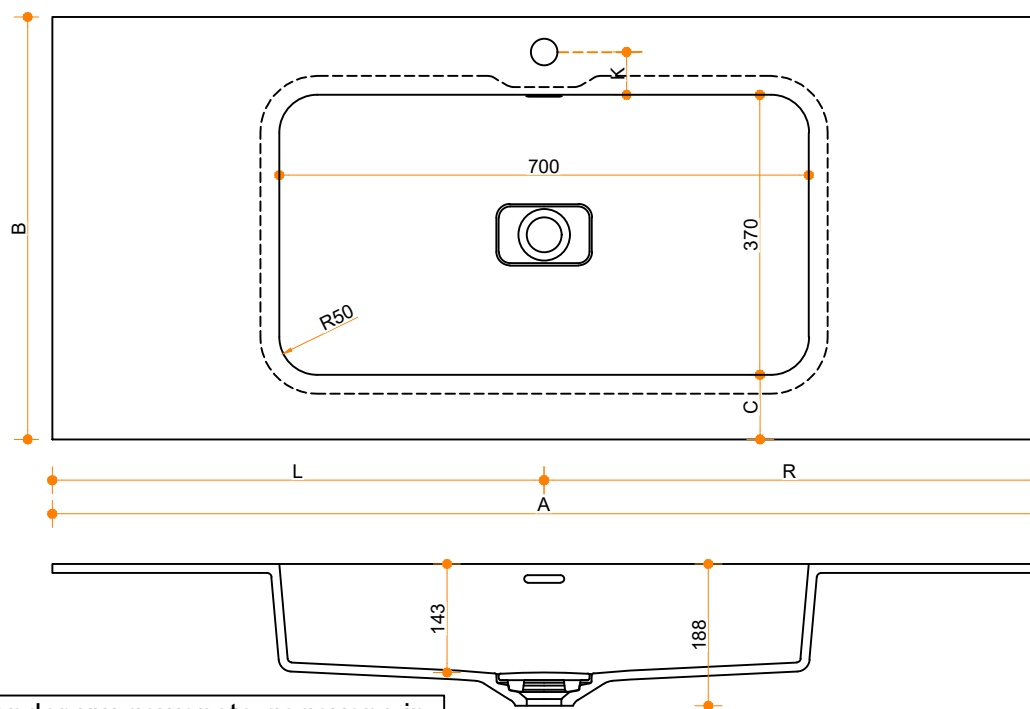

Liquido Rectangle R50 70-37 - enkel

Type 1

Type 2

Type 3

Type 1: 12mm wastafelblad op meubel

Type 2: Wastafelblad opgedikt met 18mm Multiplex t.b.v. ophanging aan muur.

Type 3: Wastafelblad volledig opgedikt (dichte kist) t.b.v. montage op meubel

Vul hieronder uw gewenste gegevens in:

Vul hieronder uw gewenste spoelbakafmetingen in:
Type spoelbak: Liquido Rectangle R50 70-37 - enkel

Afmetingen wastafelblad in mm

A = _____
B = _____
L = _____
R = _____
C = _____
H = _____