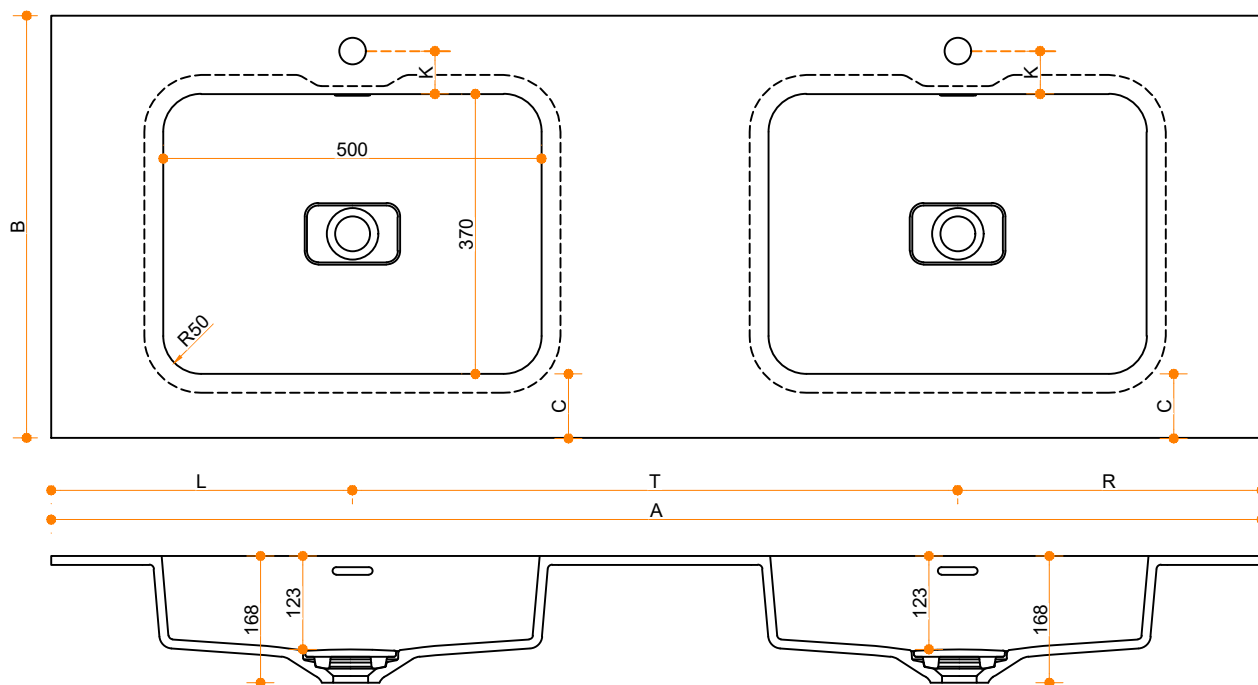

Liquido Rectangle R50 50-37 - dubbel

Type 1

Type 2

Type 3

Type 1: 12mm wastafelblad op meubel

Type 2: Wastafelblad opgedikt met 18mm Multiplex t.b.v. ophanging aan muur.

Type 3: Wastafelblad volledig opgedikt (dichte kist) t.b.v. montage op meubel

Vul hieronder uw gewenste gegevens in:

Vul hieronder uw gewenste spoelbakafmetingen in:
Type spoelbak: Liquido Rectangle R50 50-37 - dubbel

Afmetingen wastafelblad in mm

A = _____

B = _____

L = _____

R = _____

C = _____

H = _____

K = _____

T = _____

Opmerkingen:

Type wastafelblad: _____

Ophangbeugels bijgeleverd? _____

Kraangat: _____