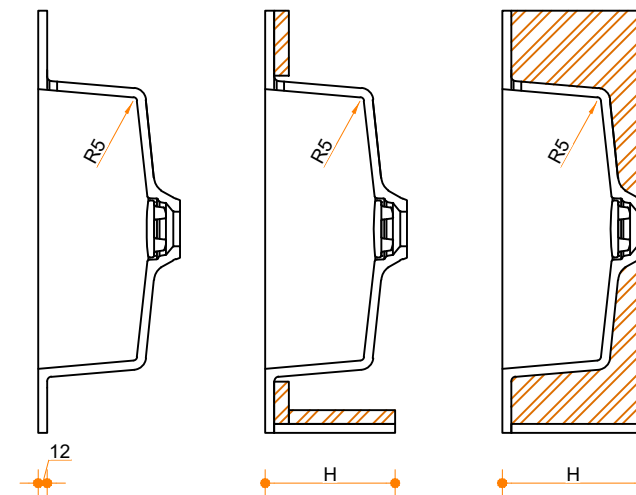

Liquido Rectangle R50 50-37 - dubbel

Type 1

Type 2

Type 3

Type 1: 12mm wastafelblad op meubel

Type 2: Wastafelblad opgedikt met 18mm Multiplex t.b.v. ophanging aan muur.

Type 3: Wastafelblad volledig opgedikt (dichte kist) t.b.v. montage op meubel

Vul hieronder uw gewenste gegevens in:

Vul hieronder uw gewenste spoelbakafmetingen in:
Type spoelbak: Liquido Rectangle R50 50-37 - dubbel

Afmetingen wastafelblad in mm

A = _____

B = _____

L = _____

R = _____

C = _____

H = _____

K = _____

T = _____

Opmerkingen:

Type wastafelblad: _____

Ophangbeugels bijgeleverd? _____

Kraangat: _____