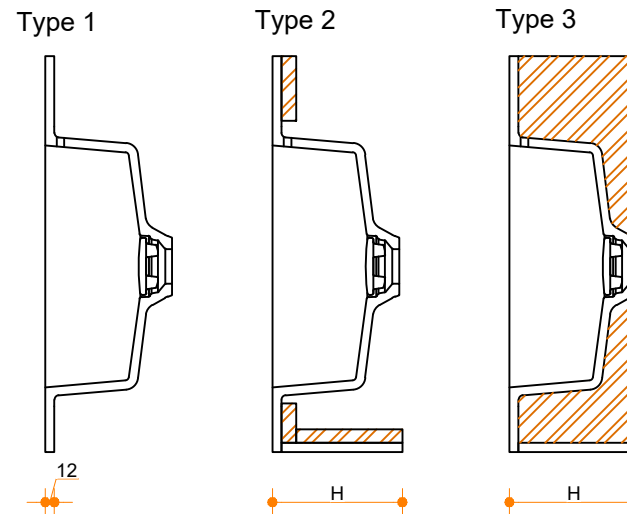

Liquido Rectangle R50 50-32 - enkel

Type 1: 12mm wastafelblad op meubel
 Type 2: Wastafelblad opgedikt met 18mm Multiplex t.b.v. ophanging aan muur.
 Type 3: Wastafelblad volledig opgedikt (dichte kist) t.b.v. montage op meubel

Vul hieronder uw gewenste gegevens in:

Vul hieronder uw gewenste spoelbakafmetingen in:
 Type spoelbak: Liquido Rectangle R50 50-32 - enkel

Afmetingen wastafelblad in mm

A = _____
 B = _____
 L = _____
 R = _____
 C = _____
 H = _____

K = _____

Opmerkingen:

Type wastafelblad:	_____
Ophangbeugels bijgeleverd?	Type 1 / Type 2 / Type 3
Kraangat:	JA / NEE
Zichtzijdes wastafelblad:	JA / NEE
Conditie:	Links / Voor / Rechts
	Af fabriek / Leveren / Monteren