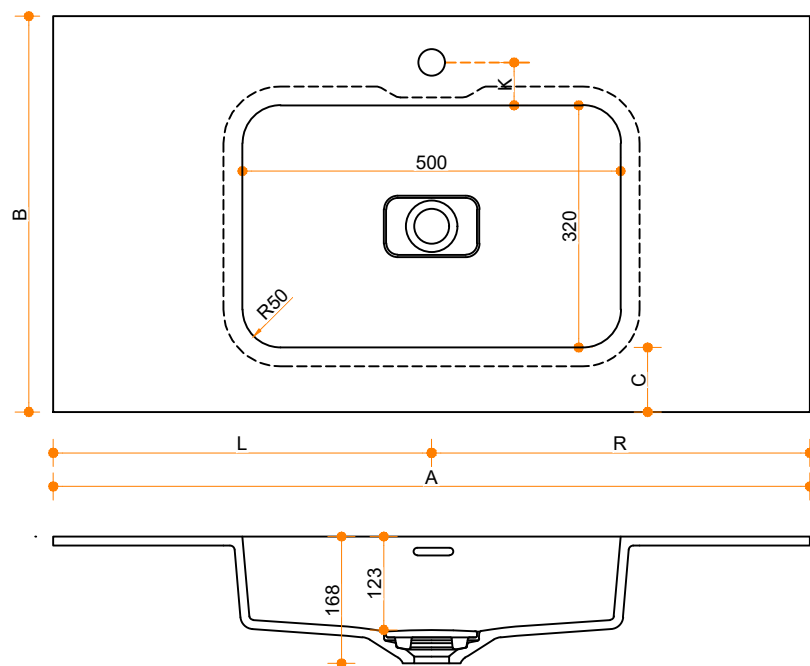

Liquido Rectangle R50 50-32 - enkel

Type 1: 12mm wastafelblad op meubel
 Type 2: Wastafelblad opgedikt met 18mm Multiplex t.b.v. ophanging aan muur.
 Type 3: Wastafelblad volledig opgedikt (dichte kist) t.b.v. montage op meubel

Vul hieronder uw gewenste gegevens in:

Vul hieronder uw gewenste spoelbakafmetingen in:
 Type spoelbak: Liquido Rectangle R50 50-32 - enkel

Afmetingen wastafelblad in mm

A = _____
 B = _____
 L = _____
 R = _____
 C = _____
 H = _____

K = _____

Opmerkingen:

Type wastafelblad:	_____
Ophangbeugels bijgeleverd?	Type 1 / Type 2 / Type 3
Kraangat:	JA / NEE
Zichtzijdes wastafelblad:	JA / NEE
Conditie:	Links / Voor / Rechts
	Af fabriek / Leveren / Monteren