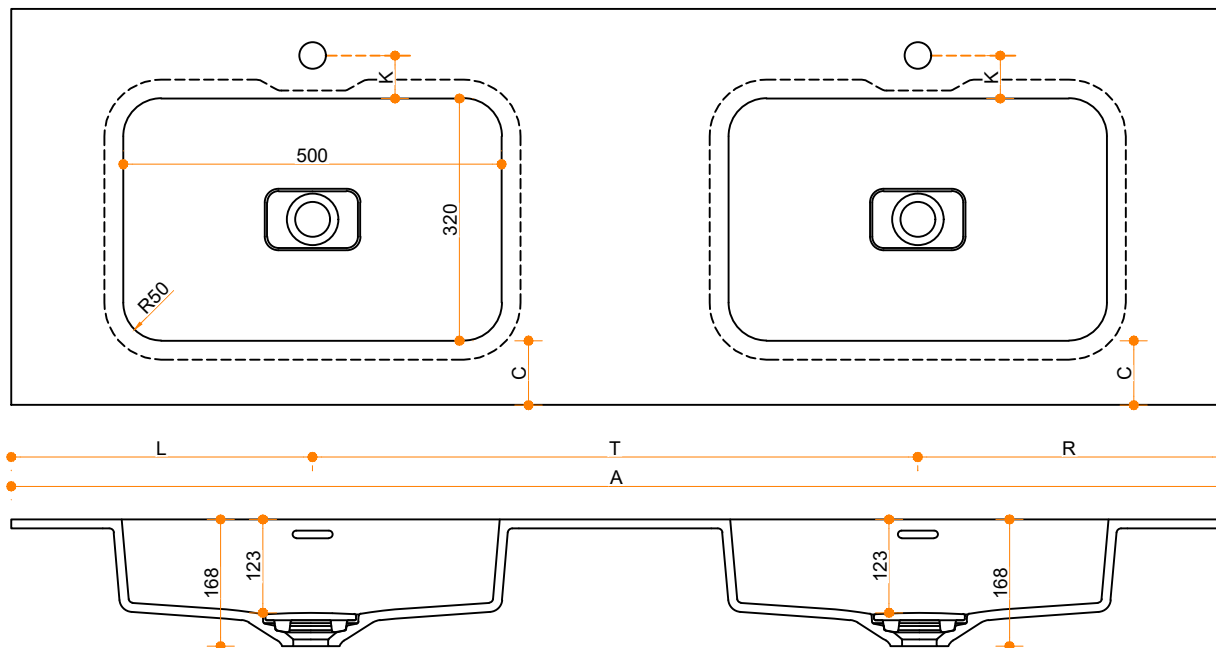

Liquido Rectangle R50 50-32 - dubbel

Type 1

Type 2

Type 3

Type 1: 12mm wastafelblad op meubel

Type 2: Wastafelblad opgedikt met 18mm Multiplex t.b.v. ophanging aan muur

Type 3: Wastafelblad volledig opgedikt (dichte kist) t.b.v. montage op meubel

Vul hieronder uw gewenste gegevens in:

Vul hieronder uw gewenste spoelbakafmetingen in:
 Type spoelbak: Liquido Rectangle R50 50-32 - dubbel

Afmetingen wastafelblad in mm

A = _____
 B = _____
 L = _____
 R = _____
 C = _____
 H = _____