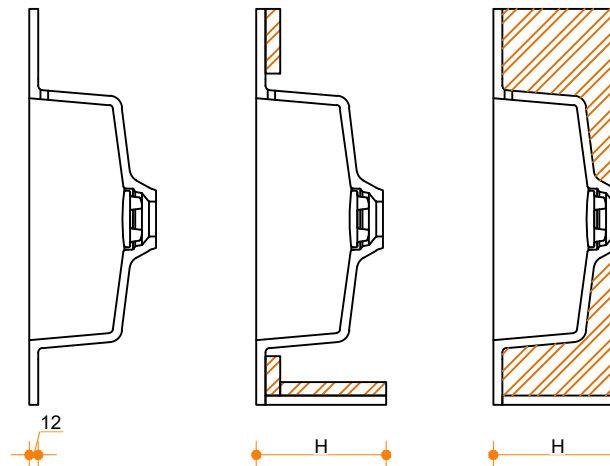

Liquido Rectangle R50 50-32 - dubbel

Type 1

Type 2

Type 3

Type 1: 12mm wastafelblad op meubel

Type 2: Wastafelblad opgedikt met 18mm Multiplex t.b.v. ophanging aan muur

Type 3: Wastafelblad volledig opgedikt (dichte kist) t.b.v. montage op meubel

Vul hieronder uw gewenste gegevens in:

Vul hieronder uw gewenste spoelbakafmetingen in:
 Type spoelbak: Liquido Rectangle R50 50-32 - dubbel

Afmetingen wastafelblad in mm

A = _____
 B = _____
 L = _____
 R = _____
 C = _____
 H = _____