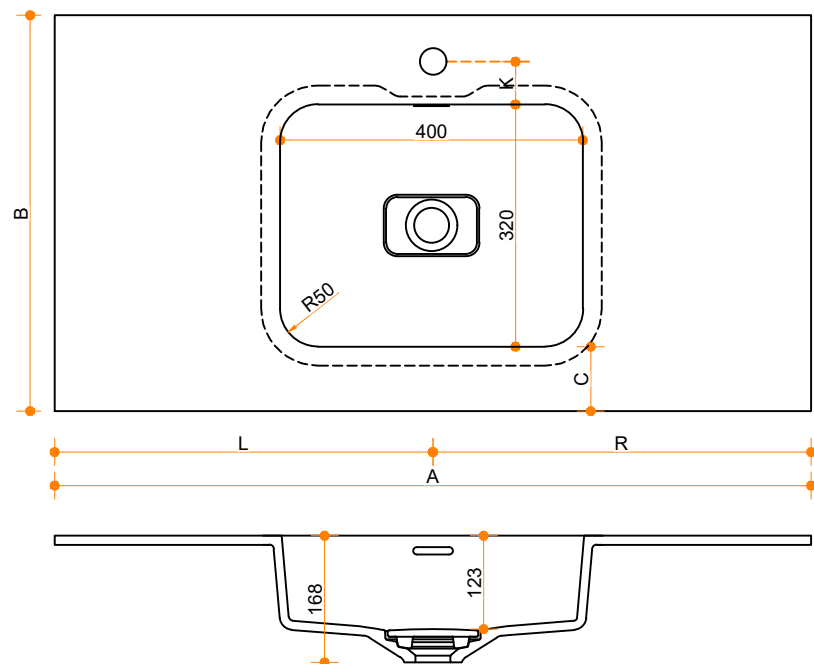

Liquido Rectangle R50 40-32 - enkel

Type 1

Type 2

Type 3

Type 1: 12mm wastafelblad op meubel

Type 2: Wastafelblad opgedikt met 18mm Multiplex t.b.v. ophanging aan muur.

Type 3: Wastafelblad volledig opgedikt (dichte kist) t.b.v. montage op meubel

Vul hieronder uw gewenste gegevens in:

Vul hieronder uw gewenste spoelbakafmetingen in:
Type spoelbak: Liquido Rectangle R50 40-32 - enkel

Afmetingen wastafelblad in mm

A = _____

B = _____

L = _____

R = _____

C = _____

H = _____

K = _____

Opmerkingen:

Type wastafelblad:	_____
Ophangbeugels bijgeleverd?	_____
Kraangat:	_____
Zichtzijdes wastafelblad:	_____
Conditie:	_____

Cora Techniek B.V.
Ommelseweg 54
5721 WV, Asten, NL